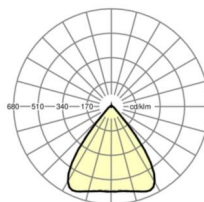

KARAKTERISTIEKEN

Bestelnummer	19437004060
EAN-nummer	4020863401291
CBS-code	94051190
Kenmerken	IP 64, Beschermingsklasse I, ENEC10 VDE, F, D, HACCP DIN10500/voedsel/IFS-toepassingsgerelateerde geschiktheid/BRC, Indoor, CE
Schokbestendigheidsgraad IK	IK03 (-20°C bis 25°C)
Omgevingstemperatuur	ta -20°C naar 25°C
Garantieperiode	5 jaren
Overheidssubsidieprogramma's	BEG - federale subsidie voor efficiënte gebouwen (alleen geldig voor Duitsland)

ELEKTROTECHNIEK

Voorschakelapparaat	Elektronische driver (1 stuks)
Systeemprestaties	68W
Netspanning	230V/50Hz
Aardlekschakelaar(s) (inschakelstroom)	10 stuks/B10, 16 stuks/B16, 10 stuks/C10, 16 stuks/C16
Energie-efficiëntieklasse/Lichtbron	C

LICHTTECHNIEK

Uitvoering	LED, Kleurweergave/Lichtkleur CRI ≥ 80 / 4000K
Kleurtolerantie (MacAdam)	3SDCM
Fotobiologische veiligheid (Armatuur)	RG1
Nominale lichtstroom	11639lm
LED Levensduur	50000h L80/B10 (Tq 25°C)
Lichtopbrengst	170lm/W
Stralingshoek	80° (C0) / 80° (C90)
UGR dw./l.	20.4 / 20.6

MECHANIEK

Kleur behuizing	verkeerswit RAL 9016
Maten (LxBxH/DxH)	1531mm x 55mm x 37mm
Gewicht (netto)	2kg
Montagewijze	Montage draagrailstelsel, Lichtstructuur

Maten

L	1531 mm	Lengte
B	55 mm	Breedte
H	37 mm	Hoogte

DEEP-LINK

<https://www.regiolux.de/nl/article/19437004060>

Referentie	LED 12000lm 840
ηLB	100 %
Φ ↓/↑	98 % / 2 %
UGR dw./l.	20.4 / 20.6