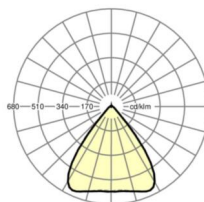

KARAKTERISTIEKEN

Bestelnummer	19437006200
EAN-nummer	4020863410644
CBS-code	94051190
Kenmerken	IP 64, Beschermingsklasse I, ENEC10 VDE, F, D, HACCP DIN10500/voedsel/IFS-toepassingsgerelateerde geschiktheid/BRC, Indoor, CE
Schokbestendigheidsgraad IK	IK03 (-20°C bis 25°C)
Omgevingstemperatuur	ta -20°C naar 25°C
Bijzondere eigenschappen	Ready for IoT
Garantieperiode	5 jaren
Overheidssubsidieprogramma's	BEG - federale subsidie voor efficiënte gebouwen (alleen geldig voor Duitsland)

ELEKTROTECHNIEK

Voorschakelapparaat	Elektronische driver DALI2 (1 stuks)
Systeemprestaties	68W
Netspanning	230V/50Hz
Energie-efficiëntieklasse/Lichtbron	C

LICHTTECHNIEK

Uitvoering	LED, Kleurweergave/Lichtkleur CRI ≥ 80 / 6500K
Kleurtolerantie (MacAdam)	3SDCM
Fotobiologische veiligheid (Armatuur)	RG1
Nominale lichtstroom	11418lm
LED Levensduur	50000h L80/B10 (Tq 25°C)
Lichtopbrengst	167lm/W
Stralingshoek	80° (C0) / 80° (C90)
UGR dw./l.	20.3 / 20.6

MECHANIEK

Kleur behuizing	verkeerswit RAL 9016
Maten (LxBxH/DxH)	1531mm x 55mm x 37mm
Gewicht (netto)	2kg
Montagewijze	Montage draagrailsysteem, Lichtstructuur

Maten

L	1531 mm	Lengte
B	55 mm	Breedte
H	37 mm	Hoogte

DEEP-LINK

<https://www.regiolux.de/nl/article/19437006200>

Referentie	LED 12000lm 865
ηLB	100 %
Φ ↓/↑	98 % / 2 %
UGR dw./l.	20.3 / 20.6