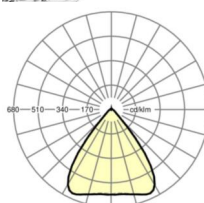

KARAKTERISTIEKEN

Bestelnummer	19437004200
EAN-nummer	4020863401178
CBS-code	94051190
Kenmerken	IP 64, Beschermingsklasse I, ENEC10 VDE, F, D, HACCP DIN10500/voedsel/IFS-toepassingsgerelateerde geschiktheid/BRC, Indoor, CE
Schokbestendigheidsgraad IK	IK03 (-20°C bis 25°C)
Omgevingstemperatuur	ta -20°C naar 25°C
Garantieperiode	5 jaren
Overheidssubsidieprogramma's	BEG - federale subsidie voor efficiënte gebouwen (alleen geldig voor Duitsland)

ELEKTROTECHNIEK

Voorschakelapparaat	Elektronische driver (1 stuks)
Systeemprestaties	68W
Netspanning	230V/50Hz
Aardlekschakelaar(s) (inschakelstroom)	10 stuks/B10, 16 stuks/B16, 10 stuks/C10, 16 stuks/C16
Energie-efficiëntieklasse/Lichtbron	C

LICHTTECHNIEK

Uitvoering	LED, Kleurweergave/Lichtkleur CRI ≥ 80 / 6500K
Kleurtolerantie (MacAdam)	3SDCM
Fotobiologische veiligheid (Armatuur)	RG1
Nominale lichtstroom	11418lm
LED Levensduur	50000h L80/B10 (Tq 25°C)
Lichtopbrengst	167lm/W
Stralingshoek	80° (C0) / 80° (C90)
UGR dw./l.	20.3 / 20.6

MECHANIEK

Kleur behuizing	verkeerswit RAL 9016
Maten (LxBxH/DxH)	1531mm x 55mm x 37mm
Gewicht (netto)	2kg
Montagewijze	Montage draagrailstelsel, Lichtstructuur

Maten

L	1531 mm	Lengte
B	55 mm	Breedte
H	37 mm	Hoogte

DEEP-LINK

<https://www.regiolux.de/nl/article/19437004200>

Referentie	LED 12000lm 865
ηLB	100 %
Φ ↓/↑	98 % / 2 %
UGR dw./l.	20.3 / 20.6