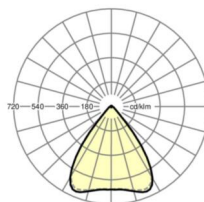

KARAKTERISTIEKEN

Bestelnummer	19437006080
EAN-nummer	4020863410750
CBS-code	94051190
Kenmerken	IP 64, Beschermingsklasse I, BAP 65° < 3000, ENEC10 VDE, F, D, HACCP DIN10500/voedsel/IFS-toepassingsgerelateerde geschiktheid/BRC, Indoor, CE
Schokbestendigheidsgraad IK	IK03 (-20°C bis 45°C)
Omgevingstemperatuur	ta -20°C naar 45°C
Bijzondere eigenschappen	Ready for IoT
Garantieperiode	5 jaren
Overheidssubsidieprogramma's	BEG - federale subsidie voor efficiënte gebouwen (alleen geldig voor Duitsland)

ELEKTROTECHNIEK

Voorschakelapparaat	Elektronische driver DALI2 (1 stuks)
Systeemprestaties	26W
Netspanning	230V/50Hz
Aardlekschakelaar(s) (inschakelstroom)	20 stuks/B10, 32 stuks/B16, 33 stuks/C10, 53 stuks/C16
Energie-efficiëntieklasse/Lichtbron	E

LICHTTECHNIEK

Uitvoering	LED, Kleurweergave/Lichtkleur CRI ≥ 80 / 3000K
Kleurtolerantie (MacAdam)	3SDCM
Fotobiologische veiligheid (Armatuur)	RG1
Nominale lichtstroom	4083lm
LED Levensduur	50000h L80/B10 (Tq 45°C)
Lichtopbrengst	159lm/W
Stralingshoek	80° (C0) / 80° (C90)
UGR dw./l.	16.5 / 16.7

MECHANIEK

Kleur behuizing	verkeerswit RAL 9016
Maten (LxBxH/DxH)	1531mm x 55mm x 37mm
Gewicht (netto)	2kg
Montagewijze	Montage draagrailstelsysteem, Lichtstructuur

Maten

L	1531 mm	Lengte
B	55 mm	Breedte
H	37 mm	Hoogte

DEEP-LINK

<https://www.regiolux.de/nl/article/19437006080>