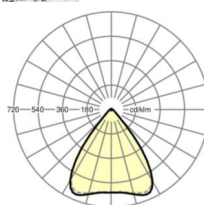

KARAKTERISTIEKEN

Bestelnummer	19437004080
EAN-nummer	4020863401284
CBS-code	94051190
Kenmerken	IP 64, Beschermingsklasse I, BAP 65° < 3000, ENEC10 VDE, F, D, HACCP DIN10500/voedsel/IFS-toepassingsgerelateerde geschiktheid/BRC, Indoor, CE
Schokbestendigheidsgraad IK	IK03 (-20°C bis 45°C)
Omgevingstemperatuur	ta -20°C naar 45°C
Garantieperiode	5 jaren
Overheidssubsidieprogramma's	BEG - federale subsidie voor efficiënte gebouwen (alleen geldig voor Duitsland)

ELEKTROTECHNIEK

Voorschakelapparaat	Elektronische driver (1 stuks)
Systeemprestaties	26W
Netspanning	230V/50Hz
Energie-efficiëntieklasse/Lichtbron	E

LICHTTECHNIEK

Uitvoering	LED, Kleurweergave/Lichtkleur CRI ≥ 80 / 3000K
Kleurtolerantie (MacAdam)	3SDCM
Fotobiologische veiligheid (Armatuur)	RG1
Nominale lichtstroom	4083lm
LED Levensduur	50000h L80/B10 (Tq 45°C)
Lichtopbrengst	159lm/W
Stralingshoek	80° (C0) / 80° (C90)
UGR dw./l.	16.5 / 16.7

MECHANIEK

Kleur behuizing	verkeerswit RAL 9016
Maten (LxBxH/DxH)	1531mm x 55mm x 37mm
Gewicht (netto)	2kg
Montagewijze	Montage draagrailstelsel, Lichtstructuur

Maten

L	1531 mm	Lengte
B	55 mm	Breedte
H	37 mm	Hoogte

DEEP-LINK

<https://www.regiolux.de/nl/article/19437004080>