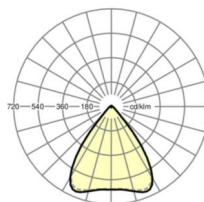

KARAKTERISTIEKEN

Bestelnummer	19437006010
EAN-nummer	4020863410811
CBS-code	94051190
Kenmerken	IP 64, Beschermingsklasse I, BAP 65° < 3000, ENEC10 VDE, F, D, HACCP DIN10500/voedsel/IFS-toepassingsgerelateerde geschiktheid/BRC, Indoor, CE
Schokbestendigheidsgraad IK	IK03 (-20°C bis 45°C)
Omgevingstemperatuur	ta -20°C naar 45°C
Bijzondere eigenschappen	Ready for IoT
Garantieperiode	5 jaren
Overheidssubsidieprogramma's	BEG - federale subsidie voor efficiënte gebouwen (alleen geldig voor Duitsland)

ELEKTROTECHNIEK

Voorschakelapparaat	Elektronische driver DALI2 (1 stuks)
Systeemprestaties	26W
Netspanning	230V/50Hz
Aardlekschakelaar(s) (inschakelstroom)	13 stuks/B10, 21 stuks/B16, 21 stuks/C10, 35 stuks/C16
Energie-efficiëntieklasse/Lichtbron	D

LICHTTECHNIEK

Uitvoering	LED, Kleurweergave/Lichtkleur CRI ≥ 80 / 4000K
Kleurtolerantie (MacAdam)	3SDCM
Fotobiologische veiligheid (Armatuur)	RG1
Nominale lichtstroom	4386lm
LED Levensduur	50000h L80/B10 (Tq 45°C)
Lichtopbrengst	171lm/W
Stralingshoek	80° (C0) / 80° (C90)
UGR dw./l.	16.7 / 16.9

MECHANIEK

Kleur behuizing	verkeerswit RAL 9016
Maten (LxBxH/DxH)	1531mm x 55mm x 37mm
Gewicht (netto)	2kg
Montagewijze	Montage draagrailstelsysteem, Lichtstructuur

Maten

L	1531 mm	Lengte
B	55 mm	Breedte
H	37 mm	Hoogte

DEEP-LINK

<https://www.regiolux.de/nl/article/19437006010>