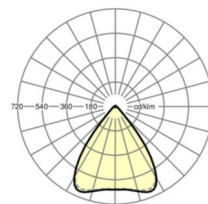

KARAKTERISTIEKEN

Bestelnummer	19437007010
EAN-nummer	4020863418534
CBS-code	94051190
Kenmerken	IP 64, Beschermingsklasse I, BAP 65°<3000, ENEC10 VDE, F, D, HACCP DIN10500/voedsel/IFS-toepassingsgerelateerde geschiktheid/BRC, Indoor, CE
Schokbestendigheidsgraad IK	IK03 (5°C bis 25°C)
Omgevingstemperatuur	ta 5°C naar 25°C
Garantieperiode	5 jaren
Overheidssubsidieprogramma's	BEG - federale subsidie voor efficiënte gebouwen (alleen geldig voor Duitsland)

ELEKTROTECHNIEK

Voorschakelapparaat	Elektronische driver noodlicht 3h (1 stuks)
Systeemprestaties	26W
Netspanning	230V/50Hz
Energie-efficiëntieklasse/Lichtbron	D

LICHTTECHNIEK

Uitvoering	LED, Kleurweergave/Lichtkleur CRI ≥ 80 / 4000K
Kleurtolerantie (MacAdam)	3SDCM
Fotobiologische veiligheid (Armatuur)	RG1
Nominale lichtstroom	4386lm
Nominale lichtstroom-Noodbedrijf	822lm
LED Levensduur	50000h L80/B10 (Tq 25°C)
Lichtopbrengst	171lm/W
Stralingshoek	80° (C0) / 80° (C90)
UGR dw./l.	16.7 / 16.9

MECHANIEK

Kleur behuizing	verkeerswit RAL 9016
Maten (LxBxH/DxH)	1531mm x 55mm x 37mm
Gewicht (netto)	2.3kg
Montagewijze	Montage draagrailsysteem, Lichtstructuur

Maten

L	1531 mm	Lengte
B	55 mm	Breedte
H	37 mm	Hoogte

DEEP-LINK

<https://www.regiolux.de/nl/article/19437007010>