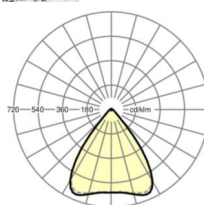

KARAKTERISTIEKEN

Bestelnummer	19437004010
EAN-nummer	4020863401345
CBS-code	94051190
Kenmerken	IP 64, Beschermingsklasse I, BAP 65° < 3000, ENEC10 VDE, F, D, HACCP DIN10500/voedsel/IFS-toepassingsgerelateerde geschiktheid/BRC, Indoor, CE
Schokbestendigheidsgraad IK	IK03 (-20°C bis 45°C)
Omgevingstemperatuur	ta -20°C naar 45°C
Garantieperiode	5 jaren
Overheidssubsidieprogramma's	BEG - federale subsidie voor efficiënte gebouwen (alleen geldig voor Duitsland)

ELEKTROTECHNIEK

Voorschakelapparaat	Elektronische driver (1 stuks)
Systeemprestaties	26W
Netspanning	230V/50Hz
Energie-efficiëntieklasse/Lichtbron	D

LICHTTECHNIEK

Uitvoering	LED, Kleurweergave/Lichtkleur CRI ≥ 80 / 4000K
Kleurtolerantie (MacAdam)	3SDCM
Fotobiologische veiligheid (Armatuur)	RG1
Nominale lichtstroom	4386lm
LED Levensduur	50000h L80/B10 (Tq 45°C)
Lichtopbrengst	171lm/W
Stralingshoek	80° (C0) / 80° (C90)
UGR dw./l.	16.7 / 16.9

MECHANIEK

Kleur behuizing	verkeerswit RAL 9016
Maten (LxBxH/DxH)	1531mm x 55mm x 37mm
Gewicht (netto)	2kg
Montagewijze	Montage draagrailstelsel, Lichtstructuur

Maten

L	1531 mm	Lengte
B	55 mm	Breedte
H	37 mm	Hoogte

DEEP-LINK

<https://www.regiolux.de/nl/article/19437004010>