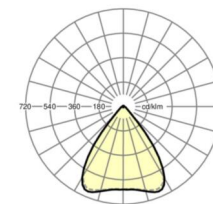

KARAKTERISTIEKEN

Bestelnummer	19437006150
EAN-nummer	4020863410699
CBS-code	94051190
Kenmerken	IP 64, Beschermingsklasse I, BAP 65° < 3000, ENEC10 VDE, F, D, HACCP DIN10500/voedsel/IFS-toepassingsgerelateerde geschiktheid/BRC, Indoor, CE
Schokbestendigheidsgraad IK	IK03 (-20°C bis 45°C)
Omgevingstemperatuur	ta -20°C naar 45°C
Bijzondere eigenschappen	Ready for IoT
Garantieperiode	5 jaren
Overheidssubsidieprogramma's	BEG - federale subsidie voor efficiënte gebouwen (alleen geldig voor Duitsland)

ELEKTROTECHNIEK

Voorschakelapparaat	Elektronische driver DALI2 (1 stuks)
Systeemprestaties	26W
Netspanning	230V/50Hz
Aardlekschakelaar(s) (inschakelstroom)	20 stuks/B10, 32 stuks/B16, 33 stuks/C10, 53 stuks/C16
Energie-efficiëntieklasse/Lichtbron	D

LICHTTECHNIEK

Uitvoering	LED, Kleurweergave/Lichtkleur CRI ≥ 80 / 6500K
Kleurtolerantie (MacAdam)	3SDCM
Fotobiologische veiligheid (Armatuur)	RG1
Nominale lichtstroom	4224lm
LED Levensduur	50000h L80/B10 (Tq 45°C)
Lichtopbrengst	164lm/W
Stralingshoek	80° (C0) / 80° (C90)
UGR dw./l.	16.6 / 16.8

MECHANIEK

Kleur behuizing	verkeerswit RAL 9016
Maten (LxBxH/DxH)	1531mm x 55mm x 37mm
Gewicht (netto)	2kg
Montagewijze	Montage draagrailstelsysteem, Lichtstructuur

Maten

L	1531 mm	Lengte
B	55 mm	Breedte
H	37 mm	Hoogte

DEEP-LINK

<https://www.regiolux.de/nl/article/19437006150>