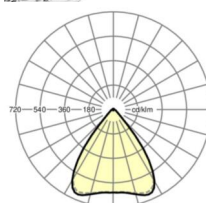

KARAKTERISTIEKEN

Bestelnummer	19437006090
EAN-nummer	4020863410743
CBS-code	94051190
Kenmerken	IP 64, Beschermingsklasse I, BAP 65° < 3000, ENEC10 VDE, F, D, HACCP DIN10500/voedsel/IFS-toepassingsgerelateerde geschiktheid/BRC, Indoor, CE
Schokbestendigheidsgraad IK	IK03 (-20°C bis 40°C)
Omgevingstemperatuur	ta -20°C naar 40°C
Bijzondere eigenschappen	Ready for IoT
Garantieperiode	5 jaren
Overheidssubsidieprogramma's	BEG - federale subsidie voor efficiënte gebouwen (alleen geldig voor Duitsland)

ELEKTROTECHNIEK

Voorschakelapparaat	Elektronische driver DALI2 (1 stuks)
Systeemprestaties	37W
Netspanning	230V/50Hz
Aardlekschakelaar(s) (inschakelstroom)	13 stuks/B10, 21 stuks/B16, 21 stuks/C10, 35 stuks/C16
Energie-efficiëntieklasse/Lichtbron	E

LICHTTECHNIEK

Uitvoering	LED, Kleurweergave/Lichtkleur CRI ≥ 80 / 3000K
Kleurtolerantie (MacAdam)	3SDCM
Fotobiologische veiligheid (Armatuur)	RG1
Nominale lichtstroom	5651lm
LED Levensduur	50000h L80/B10 (Tq 40°C)
Lichtopbrengst	151lm/W
Stralingshoek	80° (C0) / 80° (C90)
UGR dw./l.	17.6 / 17.8

MECHANIEK

Kleur behuizing	verkeerswit RAL 9016
Maten (LxBxH/DxH)	1531mm x 55mm x 37mm
Gewicht (netto)	2kg
Montagewijze	Montage draagrailstelsysteem, Lichtstructuur

Maten

L	1531 mm	Lengte
B	55 mm	Breedte
H	37 mm	Hoogte

DEEP-LINK

<https://www.regiolux.de/nl/article/19437006090>