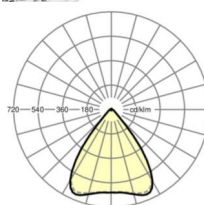

KARAKTERISTIEKEN

Bestelnummer	19437004090
EAN-nummer	4020863401277
CBS-code	94051190
Kenmerken	IP 64, Beschermingsklasse I, BAP 65° < 3000, ENEC10 VDE, F, D, HACCP DIN10500/voedsel/IFS-toepassingsgerelateerde geschiktheid/BRC, Indoor, CE
Schokbestendigheidsgraad IK	IK03 (-20°C bis 40°C)
Omgevingstemperatuur	ta -20°C naar 40°C
Garantieperiode	5 jaren
Overheidssubsidieprogramma's	BEG - federale subsidie voor efficiënte gebouwen (alleen geldig voor Duitsland)

ELEKTROTECHNIEK

Voorschakelapparaat	Elektronische driver (1 stuks)
Systeemprestaties	37W
Netspanning	230V/50Hz
Energie-efficiëntieklasse/Lichtbron	E

LICHTTECHNIEK

Uitvoering	LED, Kleurweergave/Lichtkleur CRI ≥ 80 / 3000K
Kleurtolerantie (MacAdam)	3SDCM
Fotobiologische veiligheid (Armatuur)	RG1
Nominale lichtstroom	5651lm
LED Levensduur	50000h L80/B10 (Tq 40°C)
Lichtopbrengst	151lm/W
Stralingshoek	80° (C0) / 80° (C90)
UGR dw./l.	17.6 / 17.8

MECHANIEK

Kleur behuizing	verkeerswit RAL 9016
Maten (LxBxH/DxH)	1531mm x 55mm x 37mm
Gewicht (netto)	2kg
Montagewijze	Montage draagrailstelsel, Lichtstructuur

Maten

L	1531 mm	Lengte
B	55 mm	Breedte
H	37 mm	Hoogte

DEEP-LINK

<https://www.regiolux.de/nl/article/19437004090>