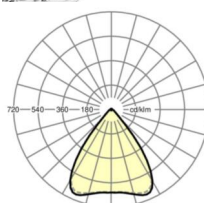

KARAKTERISTIEKEN

Bestelnummer	19437006020
EAN-nummer	4020863410804
CBS-code	94051190
Kenmerken	IP 64, Beschermingsklasse I, ENEC10 VDE, F, D, HACCP DIN10500/voedsel/IFS-toepassingsgerelateerde geschiktheid/BRC, Indoor, CE
Schokbestendigheidsgraad IK	IK03 (-20°C bis 40°C)
Omgevingstemperatuur	ta -20°C naar 40°C
Bijzondere eigenschappen	Ready for IoT
Garantieperiode	5 jaren
Overheidssubsidieprogramma's	BEG - federale subsidie voor efficiënte gebouwen (alleen geldig voor Duitsland)

ELEKTROTECHNIEK

Voorschakelapparaat	Elektronische driver DALI2 (1 stuks)
Systeemprestaties	37W
Netspanning	230V/50Hz
Aardlekschakelaar(s) (inschakelstroom)	13 stuks/B10, 21 stuks/B16, 21 stuks/C10, 35 stuks/C16
Energie-efficiëntieklasse/Lichtbron	D

LICHTTECHNIEK

Uitvoering	LED, Kleurweergave/Lichtkleur CRI ≥ 80 / 4000K
Kleurtolerantie (MacAdam)	3SDCM
Fotobiologische veiligheid (Armatuur)	RG1
Nominale lichtstroom	6070lm
LED Levensduur	50000h L80/B10 (Tq 40°C)
Lichtopbrengst	162lm/W
Stralingshoek	80° (C0) / 80° (C90)
UGR dw./l.	17.9 / 18.0

MECHANIEK

Kleur behuizing	verkeerswit RAL 9016
Maten (LxBxH/DxH)	1531mm x 55mm x 37mm
Gewicht (netto)	2kg
Montagewijze	Montage draagrailstelsysteem, Lichtstructuur

Maten

L	1531 mm	Lengte
B	55 mm	Breedte
H	37 mm	Hoogte

DEEP-LINK

<https://www.regiolux.de/nl/article/19437006020>

Referentie	LED 6000lm 840
ηLB	100 %
Φ ↓/↑	98 % / 2 %
UGR dw./l.	17.9 / 18.0