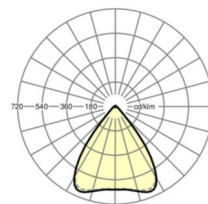

KARAKTERISTIEKEN

Bestelnummer	19437007020
EAN-nummer	4020863418541
CBS-code	94051190
Kenmerken	IP 64, Beschermingsklasse I, ENEC10 VDE, F, D, HACCP DIN10500/voedsel/IFS-toepassingsgerelateerde geschiktheid/BRC, Indoor, CE
Schokbestendigheidsgraad IK	IK03 (5°C bis 25°C)
Omgevingstemperatuur	ta 5°C naar 25°C
Garantieperiode	5 jaren
Overheidssubsidieprogramma's	BEG - federale subsidie voor efficiënte gebouwen (alleen geldig voor Duitsland)

ELEKTROTECHNIEK

Voorschakelapparaat	Elektronische driver noodlicht 3h (1 stuk(s))
Systeemprestaties	37W
Netspanning	230V/50Hz
Energie-efficiëntieklasse/Lichtbron	D

LICHTTECHNIEK

Uitvoering	LED, Kleurweergave/Lichtkleur CRI ≥ 80 / 4000K
Kleurtolerantie (MacAdam)	3SDCM
Fotobiologische veiligheid (Armatuur)	RG1
Nominale lichtstroom	6070lm
Nominale lichtstroom-Noodbedrijf	822lm
LED Levensduur	50000h L80/B10 (Tq 25°C)
Lichtopbrengst	162lm/W
Stralingshoek	80° (C0) / 80° (C90)
UGR dw./l.	17.9 / 18.0

MECHANIEK

Kleur behuizing	verkeerswit RAL 9016
Maten (LxBxH/DxH)	1531mm x 55mm x 37mm
Gewicht (netto)	2.3kg
Montagewijze	Montage draagrailsysteem, Lichtstructuur

Maten

L	1531 mm	Lengte
B	55 mm	Breedte
H	37 mm	Hoogte

DEEP-LINK

<https://www.regiolux.de/nl/article/19437007020>

Referentie
ηLB
Φ ↓/↑
UGR dw./l.

LED 6000lm 840
100 %
98 % / 2 %
17.9 / 18.0