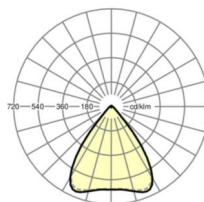

KARAKTERISTIEKEN

Bestelnummer	19437006160
EAN-nummer	4020863410682
CBS-code	94051190
Kenmerken	IP 64, Beschermingsklasse I, BAP 65° < 3000, ENEC10 VDE, F, D, HACCP DIN10500/voedsel/IFS-toepassingsgerelateerde geschiktheid/BRC, Indoor, CE
Schokbestendigheidsgraad IK	IK03 (-20°C bis 40°C)
Omgevingstemperatuur	ta -20°C naar 40°C
Bijzondere eigenschappen	Ready for IoT
Garantieperiode	5 jaren
Overheidssubsidieprogramma's	BEG - federale subsidie voor efficiënte gebouwen (alleen geldig voor Duitsland)

ELEKTROTECHNIEK

Voorschakelapparaat	Elektronische driver DALI2 (1 stuks)
Systeemprestaties	37W
Netspanning	230V/50Hz
Aardlekschakelaar(s) (inschakelstroom)	20 stuks/B10, 32 stuks/B16, 33 stuks/C10, 53 stuks/C16
Energie-efficiëntieklasse/Lichtbron	D

LICHTTECHNIEK

Uitvoering	LED, Kleurweergave/Lichtkleur CRI ≥ 80 / 6500K
Kleurtolerantie (MacAdam)	3SDCM
Fotobiologische veiligheid (Armatuur)	RG1
Nominale lichtstroom	5845lm
LED Levensduur	50000h L80/B10 (Tq 40°C)
Lichtopbrengst	156lm/W
Stralingshoek	80° (C0) / 80° (C90)
UGR dw./l.	17.7 / 17.9

MECHANIEK

Kleur behuizing	verkeerswit RAL 9016
Maten (LxBxH/DxH)	1531mm x 55mm x 37mm
Gewicht (netto)	2kg
Montagewijze	Montage draagrailstelsysteem, Lichtstructuur

Maten

L	1531 mm	Lengte
B	55 mm	Breedte
H	37 mm	Hoogte

DEEP-LINK

<https://www.regiolux.de/nl/article/19437006160>