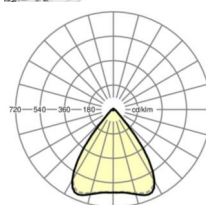

KARAKTERISTIEKEN

Bestelnummer	19437004160
EAN-nummer	4020863401215
CBS-code	94051190
Kenmerken	IP 64, Beschermingsklasse I, BAP 65° < 3000, ENEC10 VDE, F, D, HACCP DIN10500/voedsel/IFS-toepassingsgerelateerde geschiktheid/BRC, Indoor, CE
Schokbestendigheidsgraad IK	IK03 (-20°C bis 40°C)
Omgevingstemperatuur	ta -20°C naar 40°C
Garantieperiode	5 jaren
Overheidssubsidieprogramma's	BEG - federale subsidie voor efficiënte gebouwen (alleen geldig voor Duitsland)

ELEKTROTECHNIEK

Voorschakelapparaat	Elektronische driver (1 stuks)
Systeemprestaties	37W
Netspanning	230V/50Hz
Energie-efficiëntieklasse/Lichtbron	D

LICHTTECHNIEK

Uitvoering	LED, Kleurweergave/Lichtkleur CRI ≥ 80 / 6500K
Kleurtolerantie (MacAdam)	3SDCM
Fotobiologische veiligheid (Armatuur)	RG1
Nominale lichtstroom	5845lm
LED Levensduur	50000h L80/B10 (Tq 40°C)
Lichtopbrengst	156lm/W
Stralingshoek	80° (C0) / 80° (C90)
UGR dw./l.	17.7 / 17.9

MECHANIEK

Kleur behuizing	verkeerswit RAL 9016
Maten (LxBxH/DxH)	1531mm x 55mm x 37mm
Gewicht (netto)	2kg
Montagewijze	Montage draagrailstelsel, Lichtstructuur

Maten

L	1531 mm	Lengte
B	55 mm	Breedte
H	37 mm	Hoogte

DEEP-LINK

<https://www.regiolux.de/nl/article/19437004160>