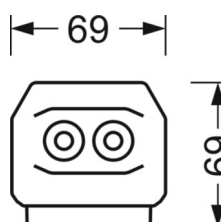

Armatuurunit variabel IP 64 - Individual.Lens.Optic - direct diep-/breedstralend - visueel doorlopend

Armatuurunits van gegalvaniseerd, geprofileerd plaatstaal met zinkcoating gecombineerd met polyesterharslak garanderen een goede bescherming tegen corrosie; bevestiging zonder gereedschap met in het design geïntegreerde druksluitingen zorgen voor diefstal- en demontagebeveiliging. Geïntegreerde kopschotten van kunststof met afdichtlippen en een rondom gesloten afdichting tot draagrail voor beschermingsgraad tot IP64. Variabel positioneerbaar in de draagrail. Kleur behuizing zwart RAL 9005; Lichtverdeling direct diep-breedstralend via Individual.Lens.Optic van PMMA-kunststof. De individuele lensoptiek bevat een transparante afdichting, zorgt voor hoog montagegemak en is onderhoudsvriendelijk door het gemakkelijk te reinigen oppervlak. Het ritme van de 3-rijige individuele lensopstelling is binnen en over de armatuurunits perfect gecoördineerd en zorgt voor een homogene uitstraling in het pand. Elektrische aansluiting via aansluitkabel 1 m voor variabele positionering van de armatuurunit in de lichtband met 3-polig snelmontage-stekkerdeel met vrije fasevoorkeuze. De armatuurunit is via de multilumen-driver variabel in stappen in te stellen (standaardinstelling: maximale lumen output). Ze zijn vervangbaar, maken modernisering mogelijk en verlengen de levensduur van het gehele systeem op een toekomstbestendige manier.

KARAKTERISTIEKEN