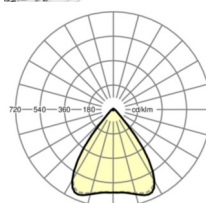

KARAKTERISTIEKEN

Bestelnummer	19437004244
EAN-nummer	4020863464739
CBS-code	94051190
Kenmerken	IP 64, Beschermingsklasse I, ENEC10 VDE, F, D, HACCP DIN10500/voedsel/IFS-toepassingsgerelateerde geschiktheid/BRC, Indoor, CE
Schokbestendigheidsgraad IK	IK03 (-20°C bis 30°C)
Omgevingstemperatuur	ta -20°C naar 30°C
Garantieperiode	5 jaren
Overheidssubsidieprogramma's	BEG - federale subsidie voor efficiënte gebouwen (alleen geldig voor Duitsland)

ELEKTROTECHNIEK

Voorschakelapparaat	Elektronische multilumen-driver, 16-stappen (1 stuks)
Systeemprestaties	53W-30W
Netspanning	230V/50Hz
Aardlekschakelaar(s) (inschakelstroom)	18 stuks/B10, 30 stuks/B16, 31 stuks/C10, 51 stuks/C16
Energie-efficiëntieklasse/Lichtbron	D

DEEP-LINK

<https://www.regiolux.de/nl/article/19437004244>

Referentie	LED 7900lm/53W 865
η_{LB}	100 %
$\Phi \downarrow/\uparrow$	98 % / 2 %
UGR dw./l.	18.8 / 19.0