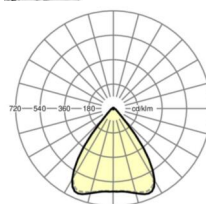

KARAKTERISTIEKEN

Bestelnummer	19437004240
EAN-nummer	4020863401147
CBS-code	94051190
Kenmerken	IP 64, Beschermingsklasse I, ENEC10 VDE, F, D, HACCP DIN10500/voedsel/IFS-toepassingsgerelateerde geschiktheid/BRC, Indoor, CE
Schokbestendigheidsgraad IK	IK03 (-20°C bis 30°C)
Omgevingstemperatuur	ta -20°C naar 30°C
Garantieperiode	5 jaren
Overheidssubsidieprogramma's	BEG - federale subsidie voor efficiënte gebouwen (alleen geldig voor Duitsland)

ELEKTROTECHNIEK

Voorschakelapparaat	Elektronische multilumen-driver, 16-stappen (1 stuks)
Systeemprestaties	53W-30W
Netspanning	230V/50Hz
Aardlekschakelaar(s) (inschakelstroom)	18 stuks/B10, 30 stuks/B16, 31 stuks/C10, 51 stuks/C16
Energie-efficiëntieklasse/Lichtbron	D

DEEP-LINK

<https://www.regiolux.de/nl/article/19437004240>

Referentie	LED 7900lm/53W 865
η_{LB}	100 %
$\Phi_{\downarrow/\uparrow}$	98 % / 2 %
UGR dw./l.	18.8 / 19.0