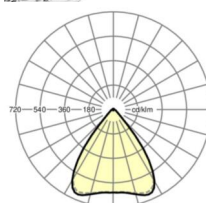

KARAKTERISTIEKEN

Bestelnummer	19437006100
EAN-nummer	4020863410736
CBS-code	94051190
Kenmerken	IP 64, Beschermingsklasse I, ENEC10 VDE, F, D, HACCP DIN10500/voedsel/IFS-toepassingsgerelateerde geschiktheid/BRC, Indoor, CE
Schokbestendigheidsgraad IK	IK03 (-20°C bis 35°C)
Omgevingstemperatuur	ta -20°C naar 35°C
Bijzondere eigenschappen	Ready for IoT
Garantieperiode	5 jaren
Overheidssubsidieprogramma's	BEG - federale subsidie voor efficiënte gebouwen (alleen geldig voor Duitsland)

ELEKTROTECHNIEK

Voorschakelapparaat	Elektronische driver DALI2 (1 stuks)
Systeemprestaties	53W
Netspanning	230V/50Hz
Aardlekschakelaar(s) (inschakelstroom)	13 stuks/B10, 21 stuks/B16, 21 stuks/C10, 35 stuks/C16
Energie-efficiëntieklasse/Lichtbron	E

LICHTTECHNIEK

Uitvoering	LED, Kleurweergave/Lichtkleur CRI ≥ 80 / 3000K
Kleurtolerantie (MacAdam)	3SDCM
Fotobiologische veiligheid (Armatuur)	RG1
Nominale lichtstroom	7625lm
LED Levensduur	50000h L80/B10 (Tq 35°C)
Lichtopbrengst	144lm/W
Stralingshoek	80° (C0) / 80° (C90)
UGR dw./l.	18.7 / 18.8

MECHANIEK

Kleur behuizing	verkeerswit RAL 9016
Maten (LxBxH/DxH)	1531mm x 55mm x 37mm
Gewicht (netto)	2kg
Montagewijze	Montage draagrailstelsysteem, Lichtstructuur

Maten

L	1531 mm	Lengte
B	55 mm	Breedte
H	37 mm	Hoogte

DEEP-LINK

<https://www.regiolux.de/nl/article/19437006100>

Referentie	LED 8000lm 830
η_{LB}	100 %
$\Phi \downarrow/\uparrow$	98 % / 2 %
UGR dw./l.	18.7 / 18.8