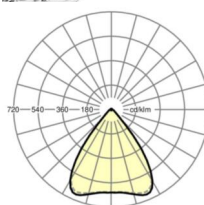

KARAKTERISTIEKEN

Bestelnummer	19437006030
EAN-nummer	4020863410798
CBS-code	94051190
Kenmerken	IP 64, Beschermingsklasse I, ENEC10 VDE, F, D, HACCP DIN10500/voedsel/IFS-toepassingsgerelateerde geschiktheid/BRC, Indoor, CE
Schokbestendigheidsgraad IK	IK03 (-20°C bis 35°C)
Omgevingstemperatuur	ta -20°C naar 35°C
Bijzondere eigenschappen	Ready for IoT
Garantieperiode	5 jaren
Overheidssubsidieprogramma's	BEG - federale subsidie voor efficiënte gebouwen (alleen geldig voor Duitsland)

ELEKTROTECHNIEK

Voorschakelapparaat	Elektronische driver DALI2 (1 stuks)
Systeemprestaties	53W
Netspanning	230V/50Hz
Aardlekschakelaar(s) (inschakelstroom)	13 stuks/B10, 21 stuks/B16, 21 stuks/C10, 35 stuks/C16
Energie-efficiëntieklasse/Lichtbron	D

LICHTTECHNIEK

Uitvoering	LED, Kleurweergave/Lichtkleur CRI ≥ 80 / 4000K
Kleurtolerantie (MacAdam)	3SDCM
Fotobiologische veiligheid (Armatuur)	RG1
Nominale lichtstroom	8190lm
LED Levensduur	50000h L80/B10 (Tq 35°C)
Lichtopbrengst	154lm/W
Stralingshoek	80° (C0) / 80° (C90)
UGR dw./l.	18.9 / 19.1

MECHANIEK

Kleur behuizing	verkeerswit RAL 9016
Maten (LxBxH/DxH)	1531mm x 55mm x 37mm
Gewicht (netto)	2kg
Montagewijze	Montage draagrailstelsysteem, Lichtstructuur

Maten

L	1531 mm	Lengte
B	55 mm	Breedte
H	37 mm	Hoogte

DEEP-LINK

<https://www.regiolux.de/nl/article/19437006030>

Referentie	LED 8000lm 840
η_{LB}	100 %
$\Phi \downarrow/\uparrow$	98 % / 2 %
UGR dw./l.	18.9 / 19.1