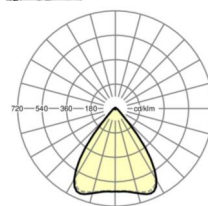

KARAKTERISTIEKEN

Bestelnummer	19437007030
EAN-nummer	4020863418558
CBS-code	94051190
Kenmerken	IP 64, Beschermingsklasse I, ENEC10 VDE, F, D, HACCP DIN10500/voedsel/IFS-toepassingsgerelateerde geschiktheid/BRC, Indoor, CE
Schokbestendigheidsgraad IK	IK03 (5°C bis 25°C)
Omgevingstemperatuur	ta 5°C naar 25°C
Garantieperiode	5 jaren
Overheidssubsidieprogramma's	BEG - federale subsidie voor efficiënte gebouwen (alleen geldig voor Duitsland)

ELEKTROTECHNIEK

Voorschakelapparaat	Elektronische driver noodlicht 3h (1 stuk(s))
Systeemprestaties	53W
Netspanning	230V/50Hz
Energie-efficiëntieklasse/Lichtbron	D

LICHTTECHNIEK

Uitvoering	LED, Kleurweergave/Lichtkleur CRI ≥ 80 / 4000K
Kleurtolerantie (MacAdam)	3SDCM
Fotobiologische veiligheid (Armatuur)	RG1
Nominale lichtstroom	8190lm
Nominale lichtstroom-Noodbedrijf	822lm
LED Levensduur	50000h L80/B10 (Tq 25°C)
Lichtopbrengst	154lm/W
Stralingshoek	80° (C0) / 80° (C90)
UGR dw./l.	18.9 / 19.1

MECHANIEK

Kleur behuizing	verkeerswit RAL 9016
Maten (LxBxH/DxH)	1531mm x 55mm x 37mm
Gewicht (netto)	2.3kg
Montagewijze	Montage draagrailsysteem, Lichtstructuur

Maten

L	1531 mm	Lengte
B	55 mm	Breedte
H	37 mm	Hoogte

DEEP-LINK

<https://www.regiolux.de/nl/article/19437007030>

Referentie
ηLB
Φ ↓/↑
UGR dw./l.

LED 8000lm 840
100 %
98 % / 2 %
18.9 / 19.1