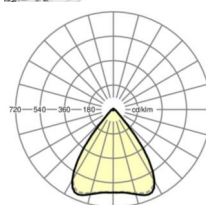

KARAKTERISTIEKEN

Bestelnummer	19437004030
EAN-nummer	4020863401321
CBS-code	94051190
Kenmerken	IP 64, Beschermingsklasse I, ENEC10 VDE, F, D, HACCP DIN10500/voedsel/IFS-toepassingsgerelateerde geschiktheid/BRC, Indoor, CE
Schokbestendigheidsgraad IK	IK03 (-20°C bis 35°C)
Omgevingstemperatuur	ta -20°C naar 35°C
Garantieperiode	5 jaren
Overheidssubsidieprogramma's	BEG - federale subsidie voor efficiënte gebouwen (alleen geldig voor Duitsland)

ELEKTROTECHNIEK

Voorschakelapparaat	Elektronische driver (1 stuks)
Systeemprestaties	53W
Netspanning	230V/50Hz
Energie-efficiëntieklasse/Lichtbron	D

LICHTTECHNIEK

Uitvoering	LED, Kleurweergave/Lichtkleur CRI ≥ 80 / 4000K
Kleurtolerantie (MacAdam)	3SDCM
Fotobiologische veiligheid (Armatuur)	RG1
Nominale lichtstroom	8190lm
LED Levensduur	50000h L80/B10 (Tq 35°C)
Lichtopbrengst	154lm/W
Stralingshoek	80° (C0) / 80° (C90)
UGR dw./l.	18.9 / 19.1

MECHANIEK

Kleur behuizing	verkeerswit RAL 9016
Maten (LxBxH/DxH)	1531mm x 55mm x 37mm
Gewicht (netto)	2kg
Montagewijze	Montage draagrailsysteem, Lichtstructuur

Maten

L	1531 mm	Lengte
B	55 mm	Breedte
H	37 mm	Hoogte

DEEP-LINK

<https://www.regiolux.de/nl/article/19437004030>

Referentie	LED 8000lm 840
ηLB	100 %
Φ ↓/↑	98 % / 2 %
UGR dw./l.	18.9 / 19.1