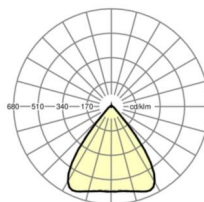

KARAKTERISTIEKEN

Bestelnummer	19437006120
EAN-nummer	4020863410712
CBS-code	94051190
Kenmerken	IP 64, Beschermingsklasse I, ENEC10 VDE, F, D, HACCP DIN10500/voedsel/IFS-toepassingsgerelateerde geschiktheid/BRC, Indoor, CE
Schokbestendigheidsgraad IK	IK03 (-20°C bis 35°C)
Omgevingstemperatuur	ta -20°C naar 35°C
Bijzondere eigenschappen	Ready for IoT
Garantieperiode	5 jaren
Overheidssubsidieprogramma's	BEG - federale subsidie voor efficiënte gebouwen (alleen geldig voor Duitsland)

ELEKTROTECHNIEK

Voorschakelapparaat	Elektronische driver DALI2 (1 stuk(s))
Systeemprestaties	53W
Netspanning	230V/50Hz
Aardlekschakelaar(s) (inschakelstroom)	13 stuks/B10, 22 stuks/B16, 21 stuk(s)/C10, 36 stuks/C16
Energie-efficiëntieklasse/Lichtbron	C

LICHTTECHNIEK

Uitvoering	LED, Kleurweergave/Lichtkleur CRI ≥ 80 / 3000K
Kleurtolerantie (MacAdam)	3SDCM
Fotobiologische veiligheid (Armatuur)	RG1
Nominale lichtstroom	8967lm
LED Levensduur	50000h L80/B10 (Tq 35°C)
Lichtopbrengst	170lm/W
Stralingshoek	80° (C0) / 80° (C90)
UGR dw./l.	19.5 / 19.7

MECHANIEK

Kleur behuizing	verkeerswit RAL 9016
Maten (LxBxH/DxH)	1531mm x 55mm x 37mm
Gewicht (netto)	2kg
Montagewijze	Montage draagrailstelsel, Lichtstructuur

Maten

L	1531 mm	Lengte
B	55 mm	Breedte
H	37 mm	Hoogte

DEEP-LINK

<https://www.regiolux.de/nl/article/19437006120>

Referentie	LED 9000lm 830
ηLB	100 %
Φ ↓/↑	98 % / 2 %
UGR dw./l.	19.5 / 19.7