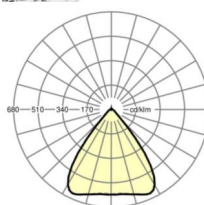

KARAKTERISTIEKEN

Bestelnummer	19437004120
EAN-nummer	4020863401246
CBS-code	94051190
Kenmerken	IP 64, Beschermingsklasse I, ENEC10 VDE, F, D, HACCP DIN10500/voedsel/IFS-toepassingsgerelateerde geschiktheid/BRC, Indoor, CE
Schokbestendigheidsgraad IK	IK03 (-20°C bis 35°C)
Omgevingstemperatuur	ta -20°C naar 35°C
Garantieperiode	5 jaren
Overheidssubsidieprogramma's	BEG - federale subsidie voor efficiënte gebouwen (alleen geldig voor Duitsland)

ELEKTROTECHNIEK

Voorschakelapparaat	Elektronische driver (1 stuks)
Systeemprestaties	53W
Netspanning	230V/50Hz
Energie-efficiëntieklasse/Lichtbron	C

LICHTTECHNIEK

Uitvoering	LED, Kleurweergave/Lichtkleur CRI ≥ 80 / 3000K
Kleurtolerantie (MacAdam)	3SDCM
Fotobiologische veiligheid (Armatuur)	RG1
Nominale lichtstroom	8967lm
LED Levensduur	50000h L80/B10 (Tq 35°C)
Lichtopbrengst	170lm/W
Stralingshoek	80° (C0) / 80° (C90)
UGR dw./l.	19.5 / 19.7

MECHANIEK

Kleur behuizing	verkeerswit RAL 9016
Maten (LxBxH/DxH)	1531mm x 55mm x 37mm
Gewicht (netto)	2kg
Montagewijze	Montage draagrailsysteem, Lichtstructuur

Maten

L	1531 mm	Lengte
B	55 mm	Breedte
H	37 mm	Hoogte

DEEP-LINK

<https://www.regiolux.de/nl/article/19437004120>

Referentie	LED 9000lm 830
ηLB	100 %
Φ ↓/↑	98 % / 2 %
UGR dw./l.	19.5 / 19.7