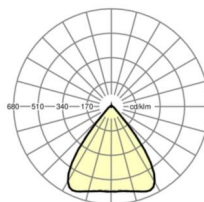

KARAKTERISTIEKEN

Bestelnummer	19437006050
EAN-nummer	4020863410774
CBS-code	94051190
Kenmerken	IP 64, Beschermingsklasse I, ENEC10 VDE, F, D, HACCP DIN10500/voedsel/IFS-toepassingsgerelateerde geschiktheid/BRC, Indoor, CE
Schokbestendigheidsgraad IK	IK03 (-20°C bis 35°C)
Omgevingstemperatuur	ta -20°C naar 35°C
Bijzondere eigenschappen	Ready for IoT
Garantieperiode	5 jaren
Overheidssubsidieprogramma's	BEG - federale subsidie voor efficiënte gebouwen (alleen geldig voor Duitsland)

ELEKTROTECHNIEK

Voorschakelapparaat	Elektronische driver DALI2 (1 stuk(s))
Systeemprestaties	53W
Netspanning	230V/50Hz
Aardlekschakelaar(s) (inschakelstroom)	13 stuks/B10, 22 stuks/B16, 21 stuk(s)/C10, 36 stuks/C16
Energie-efficiëntieklasse/Lichtbron	C

LICHTTECHNIEK

Uitvoering	LED, Kleurweergave/Lichtkleur CRI ≥ 80 / 4000K
Kleurtolerantie (MacAdam)	3SDCM
Fotobiologische veiligheid (Armatuur)	RG1
Nominale lichtstroom	9244lm
LED Levensduur	50000h L80/B10 (Tq 35°C)
Lichtopbrengst	176lm/W
Stralingshoek	80° (C0) / 80° (C90)
UGR dw./l.	19.6 / 19.8

MECHANIEK

Kleur behuizing	verkeerswit RAL 9016
Maten (LxBxH/DxH)	1531mm x 55mm x 37mm
Gewicht (netto)	2kg
Montagewijze	Montage draagrailstelsysteem, Lichtstructuur

Maten

L	1531 mm	Lengte
B	55 mm	Breedte
H	37 mm	Hoogte

DEEP-LINK

<https://www.regiolux.de/nl/article/19437006050>

Referentie	LED 9000lm 840
ηLB	100 %
Φ ↓/↑	98 % / 2 %
UGR dw./l.	19.6 / 19.8