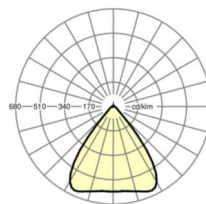

KARAKTERISTIEKEN

Bestelnummer	19437007050
EAN-nummer	4020863418572
CBS-code	94051190
Kenmerken	IP 64, Beschermingsklasse I, ENEC10 VDE, F, D, HACCP DIN10500/voedsel/IFS-toepassingsgerelateerde geschiktheid/BRC, Indoor, CE
Schokbestendigheidsgraad IK	IK03 (5°C bis 25°C)
Omgevingstemperatuur	ta 5°C naar 25°C
Garantieperiode	5 jaren
Overheidssubsidieprogramma's	BEG - federale subsidie voor efficiënte gebouwen (alleen geldig voor Duitsland)

ELEKTROTECHNIEK

Voorschakelapparaat	Elektronische driver noodlicht 3h (1 stuk(s))
Systeemprestaties	53W
Netspanning	230V/50Hz
Energie-efficiëntieklasse/Lichtbron	C

LICHTTECHNIEK

Uitvoering	LED, Kleurweergave/Lichtkleur CRI ≥ 80 / 4000K
Kleurtolerantie (MacAdam)	3SDCM
Fotobiologische veiligheid (Armatuur)	RG1
Nominale lichtstroom	9244lm
Nominale lichtstroom-Noodbedrijf	888lm
LED Levensduur	50000h L80/B10 (Tq 25°C)
Lichtopbrengst	176lm/W
Stralingshoek	80° (C0) / 80° (C90)
UGR dw./l.	19.6 / 19.8

MECHANIEK

Kleur behuizing	verkeerswit RAL 9016
Maten (LxBxH/DxH)	1531mm x 55mm x 37mm
Gewicht (netto)	2.3kg
Montagewijze	Montage draagrailsysteem, Lichtstructuur

Maten

L	1531 mm	Lengte
B	55 mm	Breedte
H	37 mm	Hoogte

DEEP-LINK

<https://www.regiolux.de/nl/article/19437007050>

Referentie
ηLB
Φ ↓/↑
UGR dw./l.

LED 9000lm 840
100 %
98 % / 2 %
19.6 / 19.8