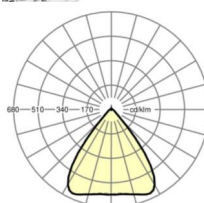

KARAKTERISTIEKEN

Bestelnummer	19437006190
EAN-nummer	4020863410651
CBS-code	94051190
Kenmerken	IP 64, Beschermingsklasse I, ENEC10 VDE, F, D, HACCP DIN10500/voedsel/IFS-toepassingsgerelateerde geschiktheid/BRC, Indoor, CE
Schokbestendigheidsgraad IK	IK03 (-20°C bis 35°C)
Omgevingstemperatuur	ta -20°C naar 35°C
Bijzondere eigenschappen	Ready for IoT
Garantieperiode	5 jaren
Overheidssubsidieprogramma's	BEG - federale subsidie voor efficiënte gebouwen (alleen geldig voor Duitsland)

ELEKTROTECHNIEK

Voorschakelapparaat	Elektronische driver DALI2 (1 stuk)
Systeemprestaties	53W
Netspanning	230V/50Hz
Aardlekschakelaar(s) (inschakelstroom)	13 stuks/B10, 22 stuks/B16, 21 stuks/C10, 36 stuks/C16
Energie-efficiëntieklasse/Lichtbron	C

LICHTTECHNIEK

Uitvoering	LED, Kleurweergave/Lichtkleur CRI ≥ 80 / 6500K
Kleurtolerantie (MacAdam)	3SDCM
Fotobiologische veiligheid (Armatuur)	RG1
Nominale lichtstroom	9068lm
LED Levensduur	50000h L80/B10 (Tq 35°C)
Lichtopbrengst	172lm/W
Stralingshoek	80° (C0) / 80° (C90)
UGR dw./l.	19.5 / 19.8

MECHANIEK

Kleur behuizing	verkeerswit RAL 9016
Maten (LxBxH/DxH)	1531mm x 55mm x 37mm
Gewicht (netto)	2kg
Montagewijze	Montage draagrailstelsysteem, Lichtstructuur

Maten

L	1531 mm	Lengte
B	55 mm	Breedte
H	37 mm	Hoogte

DEEP-LINK

<https://www.regiolux.de/nl/article/19437006190>

Referentie	LED 9000lm 865
ηLB	100 %
Φ ↓/↑	98 % / 2 %
UGR dw./l.	19.5 / 19.8