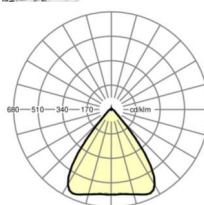

KARAKTERISTIEKEN

Bestelnummer	19437004190
EAN-nummer	4020863401185
CBS-code	94051190
Kenmerken	IP 64, Beschermingsklasse I, ENEC10 VDE, F, D, HACCP DIN10500/voedsel/IFS-toepassingsgerelateerde geschiktheid/BRC, Indoor, CE
Schokbestendigheidsgraad IK	IK03 (-20°C bis 35°C)
Omgevingstemperatuur	ta -20°C naar 35°C
Garantieperiode	5 jaren
Overheidssubsidieprogramma's	BEG - federale subsidie voor efficiënte gebouwen (alleen geldig voor Duitsland)

ELEKTROTECHNIEK

Voorschakelapparaat	Elektronische driver (1 stuks)
Systeemprestaties	53W
Netspanning	230V/50Hz
Energie-efficiëntieklasse/Lichtbron	C

LICHTTECHNIEK

Uitvoering	LED, Kleurweergave/Lichtkleur CRI ≥ 80 / 6500K
Kleurtolerantie (MacAdam)	3SDCM
Fotobiologische veiligheid (Armatuur)	RG1
Nominale lichtstroom	9068lm
LED Levensduur	50000h L80/B10 (Tq 35°C)
Lichtopbrengst	172lm/W
Stralingshoek	80° (C0) / 80° (C90)
UGR dw./l.	19.5 / 19.8

MECHANIEK

Kleur behuizing	verkeerswit RAL 9016
Maten (LxBxH/DxH)	1531mm x 55mm x 37mm
Gewicht (netto)	2kg
Montagewijze	Montage draagrailsysteem, Lichtstructuur

Maten

L	1531 mm	Lengte
B	55 mm	Breedte
H	37 mm	Hoogte

DEEP-LINK

<https://www.regiolux.de/nl/article/19437004190>

Referentie	LED 9000lm 865
ηLB	100 %
Φ ↓/↑	98 % / 2 %
UGR dw./l.	19.5 / 19.8