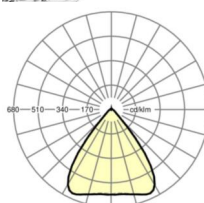

KARAKTERISTIEKEN

Bestelnummer	19437026110
EAN-nummer	4020863417520
CBS-code	94051190
Kenmerken	IP 64, Beschermingsklasse I, ENEC10 VDE, F, D, HACCP DIN10500/voedsel/IFS-toepassingsgerelateerde geschiktheid/BRC, Indoor, CE
Schokbestendigheidsgraad IK	IK03 (-20°C bis 40°C)
Omgevingstemperatuur	ta -20°C naar 40°C
Bijzondere eigenschappen	Ready for IoT
Garantieperiode	5 jaren
Overheidssubsidieprogramma's	BEG - federale subsidie voor efficiënte gebouwen (alleen geldig voor Duitsland)

ELEKTROTECHNIEK

Voorschakelapparaat	Elektronische driver DALI2 (1 stuks)
Systeemprestaties	56W
Netspanning	230V/50Hz
Aardlekschakelaar(s) (inschakelstroom)	13 stuks/B10, 24 stuks/B16, 25 stuks/C10, 40 stuks/C16
Energie-efficiëntieklasse/Lichtbron	D

LICHTTECHNIEK

Uitvoering	LED, Kleurweergave/Lichtkleur CRI ≥ 80 / 3000K
Kleurtolerantie (MacAdam)	3SDCM
Fotobiologische veiligheid (Armatuur)	RG1
Nominale lichtstroom	9795lm
LED Levensduur	50000h L80/B10 (Tq 40°C)
Lichtopbrengst	176lm/W
Stralingshoek	80° (C0) / 80° (C90)
UGR dw./l.	18.4 / 18.6

MECHANIEK

Kleur behuizing	verkeerswit RAL 9016
Maten (LxBxH/DxH)	2299mm x 55mm x 37mm
Gewicht (netto)	2.6kg
Montagewijze	Montage draagrailstelsysteem, Lichtstructuur

Maten

L	2299 mm	Lengte
B	55 mm	Breedte
H	37 mm	Hoogte

DEEP-LINK

<https://www.regiolux.de/nl/article/19437026110>

Referentie	LED 10000lm 830
η_{LB}	100 %
$\Phi \downarrow/\uparrow$	98 % / 2 %
UGR dw./l.	18.4 / 18.6