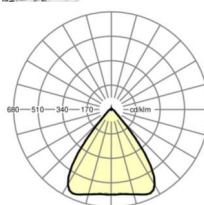

KARAKTERISTIEKEN

Bestelnummer	19437024110
EAN-nummer	4020863417407
CBS-code	94051190
Kenmerken	IP 64, Beschermingsklasse I, ENEC10 VDE, F, D, HACCP DIN10500/voedsel/IFS-toepassingsgerelateerde geschiktheid/BRC, Indoor, CE
Schokbestendigheidsgraad IK	IK03 (-20°C bis 40°C)
Omgevingstemperatuur	ta -20°C naar 40°C
Garantieperiode	5 jaren
Overheidssubsidieprogramma's	BEG - federale subsidie voor efficiënte gebouwen (alleen geldig voor Duitsland)

ELEKTROTECHNIEK

Voorschakelapparaat	Elektronische driver (1 stuks)
Systeemprestaties	56W
Netspanning	230V/50Hz
Aardlekschakelaar(s) (inschakelstroom)	17 stuks/B10, 28 stuks/B16, 29 stuks/C10, 48 stuks/C16
Energie-efficiëntieklasse/Lichtbron	D

LICHTTECHNIEK

Uitvoering	LED, Kleurweergave/Lichtkleur CRI ≥ 80 / 3000K
Kleurtolerantie (MacAdam)	3SDCM
Fotobiologische veiligheid (Armatuur)	RG1
Nominale lichtstroom	9795lm
LED Levensduur	50000h L80/B10 (Tq 40°C)
Lichtopbrengst	176lm/W
Stralingshoek	80° (C0) / 80° (C90)
UGR dw./l.	18.4 / 18.6

MECHANIEK

Kleur behuizing	verkeerswit RAL 9016
Maten (LxBxH/DxH)	2299mm x 55mm x 37mm
Gewicht (netto)	2.6kg
Montagewijze	Montage draagrailstelsel, Lichtstructuur

Maten

L	2299 mm	Lengte
B	55 mm	Breedte
H	37 mm	Hoogte

DEEP-LINK

<https://www.regiolux.de/nl/article/19437024110>

Referentie	LED 10000lm 830
ηLB	100 %
Φ ↓/↑	98 % / 2 %
UGR dw./l.	18.4 / 18.6