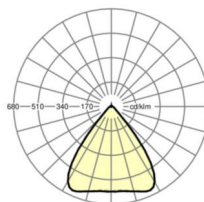

KARAKTERISTIEKEN

Bestelnummer	19437026040
EAN-nummer	4020863417513
CBS-code	94051190
Kenmerken	IP 64, Beschermingsklasse I, ENEC10 VDE, F, D, HACCP DIN10500/voedsel/IFS-toepassingsgerelateerde geschiktheid/BRC, Indoor, CE
Schokbestendigheidsgraad IK	IK03 (-20°C bis 40°C)
Omgevingstemperatuur	ta -20°C naar 40°C
Bijzondere eigenschappen	Ready for IoT
Garantieperiode	5 jaren
Overheidssubsidieprogramma's	BEG - federale subsidie voor efficiënte gebouwen (alleen geldig voor Duitsland)

ELEKTROTECHNIEK

Voorschakelapparaat	Elektronische driver DALI2 (1 stuk(s))
Systeemprestaties	56W
Netspanning	230V/50Hz
Aardlekschakelaar(s) (inschakelstroom)	13 stuks/B10, 24 stuks/B16, 25 stuks/C10, 40 stuks/C16
Energie-efficiëntieklasse/Lichtbron	C

LICHTTECHNIEK

Uitvoering	LED, Kleurweergave/Lichtkleur CRI ≥ 80 / 4000K
Kleurtolerantie (MacAdam)	3SDCM
Fotobiologische veiligheid (Armatuur)	RG1
Nominale lichtstroom	10098lm
LED Levensduur	50000h L80/B10 (Tq 40°C)
Lichtopbrengst	181lm/W
Stralingshoek	80° (C0) / 80° (C90)
UGR dw./l.	18.5 / 18.7

MECHANIEK

Kleur behuizing	verkeerswit RAL 9016
Maten (LxBxH/DxH)	2299mm x 55mm x 37mm
Gewicht (netto)	2.6kg
Montagewijze	Montage draagrailsysteem, Lichtstructuur

Maten

L	2299 mm	Lengte
B	55 mm	Breedte
H	37 mm	Hoogte

DEEP-LINK

<https://www.regiolux.de/nl/article/19437026040>

Referentie	LED 10000lm 840
ηLB	100 %
Φ ↓/↑	98 % / 2 %
UGR dw./l.	18.5 / 18.7