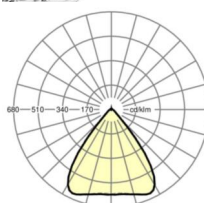

KARAKTERISTIEKEN

Bestelnummer	19437024040
EAN-nummer	4020863417391
CBS-code	94051190
Kenmerken	IP 64, Beschermingsklasse I, ENEC10 VDE, F, D, HACCP DIN10500/voedsel/IFS-toepassingsgerelateerde geschiktheid/BRC, Indoor, CE
Schokbestendigheidsgraad IK	IK03 (-20°C bis 40°C)
Omgevingstemperatuur	ta -20°C naar 40°C
Garantieperiode	5 jaren
Overheidssubsidieprogramma's	BEG - federale subsidie voor efficiënte gebouwen (alleen geldig voor Duitsland)

ELEKTROTECHNIEK

Voorschakelapparaat	Elektronische driver (1 stuks)
Systeemprestaties	56W
Netspanning	230V/50Hz
Aardlekschakelaar(s) (inschakelstroom)	17 stuks/B10, 28 stuks/B16, 29 stuks/C10, 48 stuks/C16
Energie-efficiëntieklasse/Lichtbron	C

LICHTTECHNIEK

Uitvoering	LED, Kleurweergave/Lichtkleur CRI ≥ 80 / 4000K
Kleurtolerantie (MacAdam)	3SDCM
Fotobiologische veiligheid (Armatuur)	RG1
Nominale lichtstroom	10098lm
LED Levensduur	50000h L80/B10 (Tq 40°C)
Lichtopbrengst	181lm/W
Stralingshoek	80° (C0) / 80° (C90)
UGR dw./l.	18.5 / 18.7

MECHANIEK

Kleur behuizing	verkeerswit RAL 9016
Maten (LxBxH/DxH)	2299mm x 55mm x 37mm
Gewicht (netto)	2.6kg
Montagewijze	Montage draagrailstelsel, Lichtstructuur

Maten

L	2299 mm	Lengte
B	55 mm	Breedte
H	37 mm	Hoogte

DEEP-LINK

<https://www.regiolux.de/nl/article/19437024040>

Referentie	LED 10000lm 840
ηLB	100 %
Φ ↓/↑	98 % / 2 %
UGR dw./l.	18.5 / 18.7