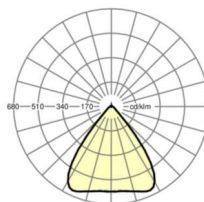

KARAKTERISTIEKEN

Bestelnummer	19437026180
EAN-nummer	4020863417537
CBS-code	94051190
Kenmerken	IP 64, Beschermingsklasse I, ENEC10 VDE, F, D, HACCP DIN10500/voedsel/IFS-toepassingsgerelateerde geschiktheid/BRC, Indoor, CE
Schokbestendigheidsgraad IK	IK03 (-20°C bis 40°C)
Omgevingstemperatuur	ta -20°C naar 40°C
Bijzondere eigenschappen	Ready for IoT
Garantieperiode	5 jaren
Overheidssubsidieprogramma's	BEG - federale subsidie voor efficiënte gebouwen (alleen geldig voor Duitsland)

ELEKTROTECHNIEK

Voorschakelapparaat	Elektronische driver DALI2 (1 stuks)
Systeemprestaties	56W
Netspanning	230V/50Hz
Aardlekschakelaar(s) (inschakelstroom)	13 stuks/B10, 24 stuks/B16, 25 stuks/C10, 40 stuks/C16
Energie-efficiëntieklasse/Lichtbron	C

LICHTTECHNIEK

Uitvoering	LED, Kleurweergave/Lichtkleur CRI ≥ 80 / 6500K
Kleurtolerantie (MacAdam)	3SDCM
Fotobiologische veiligheid (Armatuur)	RG1
Nominale lichtstroom	9906lm
LED Levensduur	50000h L80/B10 (Tq 40°C)
Lichtopbrengst	178lm/W
Stralingshoek	80° (C0) / 80° (C90)
UGR dw./l.	18.4 / 18.7

MECHANIEK

Kleur behuizing	verkeerswit RAL 9016
Maten (LxBxH/DxH)	2299mm x 55mm x 37mm
Gewicht (netto)	2.6kg
Montagewijze	Montage draagrailstelsysteem, Lichtstructuur

Maten

L	2299 mm	Lengte
B	55 mm	Breedte
H	37 mm	Hoogte

DEEP-LINK

<https://www.regiolux.de/nl/article/19437026180>

Referentie	LED 10000lm 865
η_{LB}	100 %
$\Phi \downarrow/\uparrow$	98 % / 2 %
UGR dw./l.	18.4 / 18.7