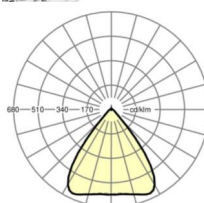

KARAKTERISTIEKEN

Bestelnummer	19437026260
EAN-nummer	4020863417551
CBS-code	94051190
Kenmerken	IP 64, Beschermingsklasse I, ENEC10 VDE, F, D, HACCP DIN10500/voedsel/IFS-toepassingsgerelateerde geschiktheid/BRC, Indoor, CE
Schokbestendigheidsgraad IK	IK03 (-20°C bis 35°C)
Omgevingstemperatuur	ta -20°C naar 35°C
Bijzondere eigenschappen	Ready for IoT
Garantieperiode	5 jaren
Overheidssubsidieprogramma's	BEG - federale subsidie voor efficiënte gebouwen (alleen geldig voor Duitsland)

ELEKTROTECHNIEK

Voorschakelapparaat	Elektronische driver DALI2 (1 stuks)
Systeemprestaties	79W
Netspanning	230V/50Hz
Aardlekschakelaar(s) (inschakelstroom)	13 stuks/B10, 24 stuks/B16, 25 stuks/C10, 40 stuks/C16
Energie-efficiëntieklasse/Lichtbron	D

LICHTTECHNIEK

Uitvoering	LED, Kleurweergave/Lichtkleur CRI ≥ 80 / 3000K
Kleurtolerantie (MacAdam)	3SDCM
Fotobiologische veiligheid (Armatuur)	RG1
Nominale lichtstroom	13450lm
LED Levensduur	50000h L80/B10 (Tq 35°C)
Lichtopbrengst	170lm/W
Stralingshoek	80° (C0) / 80° (C90)
UGR dw./l.	19.5 / 19.7

MECHANIEK

Kleur behuizing	verkeerswit RAL 9016
Maten (LxBxH/DxH)	2299mm x 55mm x 37mm
Gewicht (netto)	2.6kg
Montagewijze	Montage draagrailstelsysteem, Lichtstructuur

Maten

L	2299 mm	Lengte
B	55 mm	Breedte
H	37 mm	Hoogte

DEEP-LINK

<https://www.regiolux.de/nl/article/19437026260>

Referentie	LED 14000lm 830
η_{LB}	100 %
$\Phi \downarrow/\uparrow$	98 % / 2 %
UGR dw./l.	19.5 / 19.7