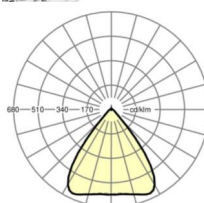

KARAKTERISTIEKEN

Bestelnummer	19437024260
EAN-nummer	4020863417438
CBS-code	94051190
Kenmerken	IP 64, Beschermingsklasse I, ENEC10 VDE, F, D, HACCP DIN10500/voedsel/IFS-toepassingsgerelateerde geschiktheid/BRC, Indoor, CE
Schokbestendigheidsgraad IK	IK03 (-20°C bis 35°C)
Omgevingstemperatuur	ta -20°C naar 35°C
Garantieperiode	5 jaren
Overheidssubsidieprogramma's	BEG - federale subsidie voor efficiënte gebouwen (alleen geldig voor Duitsland)

ELEKTROTECHNIEK

Voorschakelapparaat	Elektronische driver (1 stuks)
Systeemprestaties	79W
Netspanning	230V/50Hz
Aardlekschakelaar(s) (inschakelstroom)	13 stuks/B10, 21 stuks/B16, 22 stuks/C10, 36 stuks/C16
Energie-efficiëntieklasse/Lichtbron	D

LICHTTECHNIEK

Uitvoering	LED, Kleurweergave/Lichtkleur CRI ≥ 80 / 3000K
Kleurtolerantie (MacAdam)	3SDCM
Fotobiologische veiligheid (Armatuur)	RG1
Nominale lichtstroom	13450lm
LED Levensduur	50000h L80/B10 (Tq 35°C)
Lichtopbrengst	170lm/W
Stralingshoek	80° (C0) / 80° (C90)
UGR dw./l.	19.5 / 19.7

MECHANIEK

Kleur behuizing	verkeerswit RAL 9016
Maten (LxBxH/DxH)	2299mm x 55mm x 37mm
Gewicht (netto)	2.6kg
Montagewijze	Montage draagrailstelsel, Lichtstructuur

Maten

L	2299 mm	Lengte
B	55 mm	Breedte
H	37 mm	Hoogte

DEEP-LINK

<https://www.regiolux.de/nl/article/19437024260>

Referentie	LED 14000lm 830
ηLB	100 %
Φ ↓/↑	98 % / 2 %
UGR dw./l.	19.5 / 19.7