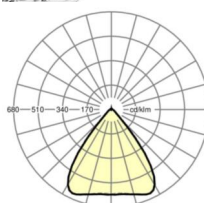

KARAKTERISTIEKEN

Bestelnummer	19437026250
EAN-nummer	4020863417544
CBS-code	94051190
Kenmerken	IP 64, Beschermingsklasse I, ENEC10 VDE, F, D, HACCP DIN10500/voedsel/IFS-toepassingsgerelateerde geschiktheid/BRC, Indoor, CE
Schokbestendigheidsgraad IK	IK03 (-20°C bis 35°C)
Omgevingstemperatuur	ta -20°C naar 35°C
Bijzondere eigenschappen	Ready for IoT
Garantieperiode	5 jaren
Overheidssubsidieprogramma's	BEG - federale subsidie voor efficiënte gebouwen (alleen geldig voor Duitsland)

ELEKTROTECHNIEK

Voorschakelapparaat	Elektronische driver DALI2 (1 stuk(s))
Systeemprestaties	79W
Netspanning	230V/50Hz
Aardlekschakelaar(s) (inschakelstroom)	13 stuks/B10, 24 stuks/B16, 25 stuk(s)/C10, 40 stuks/C16
Energie-efficiëntieklasse/Lichtbron	C

LICHTTECHNIEK

Uitvoering	LED, Kleurweergave/Lichtkleur CRI ≥ 80 / 4000K
Kleurtolerantie (MacAdam)	3SDCM
Fotobiologische veiligheid (Armatuur)	RG1
Nominale lichtstroom	13866lm
LED Levensduur	50000h L80/B10 (Tq 35°C)
Lichtopbrengst	176lm/W
Stralingshoek	80° (C0) / 80° (C90)
UGR dw./l.	19.6 / 19.8

MECHANIEK

Kleur behuizing	verkeerswit RAL 9016
Maten (LxBxH/DxH)	2299mm x 55mm x 37mm
Gewicht (netto)	2.6kg
Montagewijze	Montage draagrailstelsel, Lichtstructuur

Maten

L	2299 mm	Lengte
B	55 mm	Breedte
H	37 mm	Hoogte

DEEP-LINK

<https://www.regiolux.de/nl/article/19437026250>

Referentie	LED 14000lm 840
ηLB	100 %
Φ ↓/↑	98 % / 2 %
UGR dw./l.	19.6 / 19.8