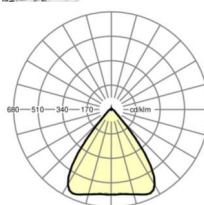

KARAKTERISTIEKEN

Bestelnummer	19437024250
EAN-nummer	4020863417421
CBS-code	94051190
Kenmerken	IP 64, Beschermingsklasse I, ENEC10 VDE, F, D, HACCP DIN10500/voedsel/IFS-toepassingsgerelateerde geschiktheid/BRC, Indoor, CE
Schokbestendigheidsgraad IK	IK03 (-20°C bis 35°C)
Omgevingstemperatuur	ta -20°C naar 35°C
Garantieperiode	5 jaren
Overheidssubsidieprogramma's	BEG - federale subsidie voor efficiënte gebouwen (alleen geldig voor Duitsland)

ELEKTROTECHNIEK

Voorschakelapparaat	Elektronische driver (1 stuks)
Systeemprestaties	79W
Netspanning	230V/50Hz
Aardlekschakelaar(s) (inschakelstroom)	13 stuks/B10, 21 stuks/B16, 22 stuks/C10, 36 stuks/C16
Energie-efficiëntieklasse/Lichtbron	C

LICHTTECHNIEK

Uitvoering	LED, Kleurweergave/Lichtkleur CRI ≥ 80 / 4000K
Kleurtolerantie (MacAdam)	3SDCM
Fotobiologische veiligheid (Armatuur)	RG1
Nominale lichtstroom	13866lm
LED Levensduur	50000h L80/B10 (Tq 35°C)
Lichtopbrengst	176lm/W
Stralingshoek	80° (C0) / 80° (C90)
UGR dw./l.	19.6 / 19.8

MECHANIEK

Kleur behuizing	verkeerswit RAL 9016
Maten (LxBxH/DxH)	2299mm x 55mm x 37mm
Gewicht (netto)	2.6kg
Montagewijze	Montage draagrailstelsel, Lichtstructuur

Maten

L	2299 mm	Lengte
B	55 mm	Breedte
H	37 mm	Hoogte

DEEP-LINK

<https://www.regiolux.de/nl/article/19437024250>

Referentie	LED 14000lm 840
ηLB	100 %
Φ ↓/↑	98 % / 2 %
UGR dw./l.	19.6 / 19.8