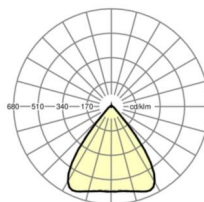

KARAKTERISTIEKEN

Bestelnummer	19437026270
EAN-nummer	4020863417568
CBS-code	94051190
Kenmerken	IP 64, Beschermingsklasse I, ENEC10 VDE, F, D, HACCP DIN10500/voedsel/IFS-toepassingsgerelateerde geschiktheid/BRC, Indoor, CE
Schokbestendigheidsgraad IK	IK03 (-20°C bis 35°C)
Omgevingstemperatuur	ta -20°C naar 35°C
Bijzondere eigenschappen	Ready for IoT
Garantieperiode	5 jaren
Overheidssubsidieprogramma's	BEG - federale subsidie voor efficiënte gebouwen (alleen geldig voor Duitsland)

ELEKTROTECHNIEK

Voorschakelapparaat	Elektronische driver DALI2 (1 stuks)
Systeemprestaties	79W
Netspanning	230V/50Hz
Aardlekschakelaar(s) (inschakelstroom)	13 stuks/B10, 24 stuks/B16, 25 stuks/C10, 40 stuks/C16
Energie-efficiëntieklasse/Lichtbron	C

LICHTTECHNIEK

Uitvoering	LED, Kleurweergave/Lichtkleur CRI ≥ 80 / 6500K
Kleurtolerantie (MacAdam)	3SDCM
Fotobiologische veiligheid (Armatuur)	RG1
Nominale lichtstroom	13603lm
LED Levensduur	50000h L80/B10 (Tq 35°C)
Lichtopbrengst	172lm/W
Stralingshoek	80° (C0) / 80° (C90)
UGR dw./l.	19.5 / 19.8

MECHANIEK

Kleur behuizing	verkeerswit RAL 9016
Maten (LxBxH/DxH)	2299mm x 55mm x 37mm
Gewicht (netto)	2.6kg
Montagewijze	Montage draagrailstelsysteem, Lichtstructuur

Maten

L	2299 mm	Lengte
B	55 mm	Breedte
H	37 mm	Hoogte

DEEP-LINK

<https://www.regiolum.de/nl/article/19437026270>

Referentie	LED 14000lm 865
η_{LB}	100 %
$\Phi \downarrow/\uparrow$	98 % / 2 %
UGR dw./l.	19.5 / 19.8