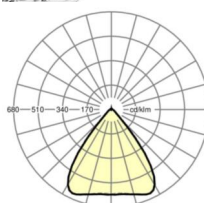

KARAKTERISTIEKEN

Bestelnummer	19437024270
EAN-nummer	4020863417445
CBS-code	94051190
Kenmerken	IP 64, Beschermingsklasse I, ENEC10 VDE, F, D, HACCP DIN10500/voedsel/IFS-toepassingsgerelateerde geschiktheid/BRC, Indoor, CE
Schokbestendigheidsgraad IK	IK03 (-20°C bis 35°C)
Omgevingstemperatuur	ta -20°C naar 35°C
Garantieperiode	5 jaren
Overheidssubsidieprogramma's	BEG - federale subsidie voor efficiënte gebouwen (alleen geldig voor Duitsland)

ELEKTROTECHNIEK

Voorschakelapparaat	Elektronische driver (1 stuks)
Systeemprestaties	79W
Netspanning	230V/50Hz
Aardlekschakelaar(s) (inschakelstroom)	13 stuks/B10, 21 stuks/B16, 22 stuks/C10, 36 stuks/C16
Energie-efficiëntieklasse/Lichtbron	C

LICHTTECHNIEK

Uitvoering	LED, Kleurweergave/Lichtkleur CRI ≥ 80 / 6500K
Kleurtolerantie (MacAdam)	3SDCM
Fotobiologische veiligheid (Armatuur)	RG1
Nominale lichtstroom	13603lm
LED Levensduur	50000h L80/B10 (Tq 35°C)
Lichtopbrengst	172lm/W
Stralingshoek	80° (C0) / 80° (C90)
UGR dw./l.	19.5 / 19.8

MECHANIEK

Kleur behuizing	verkeerswit RAL 9016
Maten (LxBxH/DxH)	2299mm x 55mm x 37mm
Gewicht (netto)	2.6kg
Montagewijze	Montage draagrailstelsel, Lichtstructuur

Maten

L	2299 mm	Lengte
B	55 mm	Breedte
H	37 mm	Hoogte

DEEP-LINK

<https://www.regiolux.de/nl/article/19437024270>

Referentie	LED 14000lm 865
ηLB	100 %
Φ ↓/↑	98 % / 2 %
UGR dw./l.	19.5 / 19.8