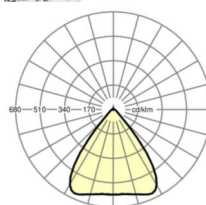

KARAKTERISTIEKEN

Bestelnummer	19437026290
EAN-nummer	4020863417582
CBS-code	94051190
Kenmerken	IP 64, Beschermingsklasse I, ENEC10 VDE, F, D, HACCP DIN10500/voedsel/IFS-toepassingsgerelateerde geschiktheid/BRC, Indoor, CE
Schokbestendigheidsgraad IK	IK03 (-20°C bis 30°C)
Omgevingstemperatuur	ta -20°C naar 30°C
Bijzondere eigenschappen	Ready for IoT
Garantieperiode	5 jaren
Overheidssubsidieprogramma's	BEG - federale subsidie voor efficiënte gebouwen (alleen geldig voor Duitsland)

ELEKTROTECHNIEK

Voorschakelapparaat	Elektronische driver DALI2 (1 stuks)
Systeemprestaties	115W
Netspanning	230V/50Hz
Aardlekschakelaar(s) (inschakelstroom)	14 stuks/B10, 22 stuks/B16
Energie-efficiëntieklasse/Lichtbron	D

LICHTTECHNIEK

Uitvoering	LED, Kleurweergave/Lichtkleur CRI ≥ 80 / 3000K
Kleurtolerantie (MacAdam)	3SDCM
Fotobiologische veiligheid (Armatuur)	RG1
Nominale lichtstroom	18613lm
LED Levensduur	50000h L80/B10 (Tq 30°C)
Lichtopbrengst	162lm/W
Stralingshoek	80° (C0) / 80° (C90)
UGR dw./l.	20.6 / 20.9

MECHANIEK

Kleur behuizing	verkeerswit RAL 9016
Maten (LxBxH/DxH)	2299mm x 55mm x 37mm
Gewicht (netto)	2.6kg
Montagewijze	Montage draagrailsysteem, Lichtstructuur

Maten

L	2299 mm	Lengte
B	55 mm	Breedte
H	37 mm	Hoogte

DEEP-LINK

<https://www.regiolux.de/nl/article/19437026290>

Referentie	LED 19000lm 830
ηLB	100 %
Φ ↓/↑	98 % / 2 %
UGR dw./l.	20.6 / 20.9