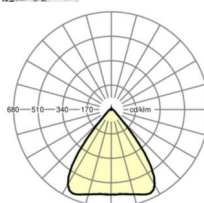

KARAKTERISTIEKEN

Bestelnummer	19437024290
EAN-nummer	4020863417469
CBS-code	94051190
Kenmerken	IP 64, Beschermingsklasse I, ENEC10 VDE, F, D, HACCP DIN10500/voedsel/IFS-toepassingsgerelateerde geschiktheid/BRC, Indoor, CE
Schokbestendigheidsgraad IK	IK03 (-20°C bis 30°C)
Omgevingstemperatuur	ta -20°C naar 30°C
Garantieperiode	5 jaren
Overheidssubsidieprogramma's	BEG - federale subsidie voor efficiënte gebouwen (alleen geldig voor Duitsland)

ELEKTROTECHNIEK

Voorschakelapparaat	Elektronische driver (1 stuks)
Systeemprestaties	115W
Netspanning	230V/50Hz
Aardlekschakelaar(s) (inschakelstroom)	7 stuks/B10, 11 stuks/B16, 11 stuks/C10, 18 stuks/C16
Energie-efficiëntieklasse/Lichtbron	D

LICHTTECHNIEK

Uitvoering	LED, Kleurweergave/Lichtkleur CRI ≥ 80 / 3000K
Kleurtolerantie (MacAdam)	3SDCM
Fotobiologische veiligheid (Armatuur)	RG1
Nominale lichtstroom	18613lm
LED Levensduur	50000h L80/B10 (Tq 30°C)
Lichtopbrengst	162lm/W
Stralingshoek	80° (C0) / 80° (C90)
UGR dw./l.	20.6 / 20.9

MECHANIEK

Kleur behuizing	verkeerswit RAL 9016
Maten (LxBxH/DxH)	2299mm x 55mm x 37mm
Gewicht (netto)	2.6kg
Montagewijze	Montage draagrailstelsel, Lichtstructuur

Maten

L	2299 mm	Lengte
B	55 mm	Breedte
H	37 mm	Hoogte

DEEP-LINK

<https://www.regiolux.de/nl/article/19437024290>

Referentie	LED 19000lm 830
ηLB	100 %
Φ ↓/↑	98 % / 2 %
UGR dw./l.	20.6 / 20.9