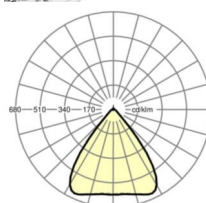

KARAKTERISTIEKEN

Bestelnummer	19437026280
EAN-nummer	4020863417575
CBS-code	94051190
Kenmerken	IP 64, Beschermingsklasse I, ENEC10 VDE, F, D, HACCP DIN10500/voedsel/IFS-toepassingsgerelateerde geschiktheid/BRC, Indoor, CE
Schokbestendigheidsgraad IK	IK03 (-20°C bis 30°C)
Omgevingstemperatuur	ta -20°C naar 30°C
Bijzondere eigenschappen	Ready for IoT
Garantieperiode	5 jaren
Overheidssubsidieprogramma's	BEG - federale subsidie voor efficiënte gebouwen (alleen geldig voor Duitsland)

ELEKTROTECHNIEK

Voorschakelapparaat	Elektronische driver DALI2 (1 stuks)
Systeemprestaties	115W
Netspanning	230V/50Hz
Aardlekschakelaar(s) (inschakelstroom)	14 stuks/B10, 22 stuks/B16
Energie-efficiëntieklasse/Lichtbron	C

LICHTTECHNIEK

Uitvoering	LED, Kleurweergave/Lichtkleur CRI ≥ 80 / 4000K
Kleurtolerantie (MacAdam)	3SDCM
Fotobiologische veiligheid (Armatuur)	RG1
Nominale lichtstroom	19189lm
LED Levensduur	50000h L80/B10 (Tq 30°C)
Lichtopbrengst	167lm/W
Stralingshoek	80° (C0) / 80° (C90)
UGR dw./l.	20.7 / 21.0

MECHANIEK

Kleur behuizing	verkeerswit RAL 9016
Maten (LxBxH/DxH)	2299mm x 55mm x 37mm
Gewicht (netto)	2.6kg
Montagewijze	Montage draagrailsysteem, Lichtstructuur

Maten

L	2299 mm	Lengte
B	55 mm	Breedte
H	37 mm	Hoogte

DEEP-LINK

<https://www.regiolux.de/nl/article/19437026280>

Referentie	LED 19000lm 840
ηLB	100 %
Φ ↓/↑	98 % / 2 %
UGR dw./l.	20.7 / 21.0