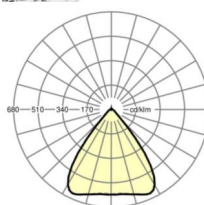

KARAKTERISTIEKEN

Bestelnummer	19437024280
EAN-nummer	4020863417452
CBS-code	94051190
Kenmerken	IP 64, Beschermingsklasse I, ENEC10 VDE, F, D, HACCP DIN10500/voedsel/IFS-toepassingsgerelateerde geschiktheid/BRC, Indoor, CE
Schokbestendigheidsgraad IK	IK03 (-20°C bis 30°C)
Omgevingstemperatuur	ta -20°C naar 30°C
Garantieperiode	5 jaren
Overheidssubsidieprogramma's	BEG - federale subsidie voor efficiënte gebouwen (alleen geldig voor Duitsland)

ELEKTROTECHNIEK

Voorschakelapparaat	Elektronische driver (1 stuks)
Systeemprestaties	115W
Netspanning	230V/50Hz
Aardlekschakelaar(s) (inschakelstroom)	7 stuks/B10, 11 stuks/B16, 11 stuks/C10, 18 stuks/C16
Energie-efficiëntieklasse/Lichtbron	C

LICHTTECHNIEK

Uitvoering	LED, Kleurweergave/Lichtkleur CRI ≥ 80 / 4000K
Kleurtolerantie (MacAdam)	3SDCM
Fotobiologische veiligheid (Armatuur)	RG1
Nominale lichtstroom	19189lm
LED Levensduur	50000h L80/B10 (Tq 30°C)
Lichtopbrengst	167lm/W
Stralingshoek	80° (C0) / 80° (C90)
UGR dw./l.	20.7 / 21.0

MECHANIEK

Kleur behuizing	verkeerswit RAL 9016
Maten (LxBxH/DxH)	2299mm x 55mm x 37mm
Gewicht (netto)	2.6kg
Montagewijze	Montage draagrailstelsel, Lichtstructuur

Maten

L	2299 mm	Lengte
B	55 mm	Breedte
H	37 mm	Hoogte

DEEP-LINK

<https://www.regiolux.de/nl/article/19437024280>

Referentie	LED 19000lm 840
ηLB	100 %
Φ ↓/↑	98 % / 2 %
UGR dw./l.	20.7 / 21.0