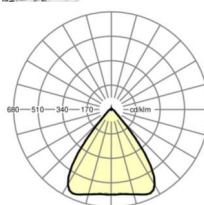

KARAKTERISTIEKEN

Bestelnummer	19437026300
EAN-nummer	4020863417599
CBS-code	94051190
Kenmerken	IP 64, Beschermingsklasse I, ENEC10 VDE, F, D, HACCP DIN10500/voedsel/IFS-toepassingsgerelateerde geschiktheid/BRC, Indoor, CE
Schokbestendigheidsgraad IK	IK03 (-20°C bis 30°C)
Omgevingstemperatuur	ta -20°C naar 30°C
Bijzondere eigenschappen	Ready for IoT
Garantieperiode	5 jaren
Overheidssubsidieprogramma's	BEG - federale subsidie voor efficiënte gebouwen (alleen geldig voor Duitsland)

ELEKTROTECHNIEK

Voorschakelapparaat	Elektronische driver DALI2 (1 stuks)
Systeemprestaties	115W
Netspanning	230V/50Hz
Aardlekschakelaar(s) (inschakelstroom)	14 stuks/B10, 22 stuks/B16
Energie-efficiëntieklasse/Lichtbron	C

LICHTTECHNIEK

Uitvoering	LED, Kleurweergave/Lichtkleur CRI ≥ 80 / 6500K
Kleurtolerantie (MacAdam)	3SDCM
Fotobiologische veiligheid (Armatuur)	RG1
Nominale lichtstroom	18824lm
LED Levensduur	50000h L80/B10 (Tq 30°C)
Lichtopbrengst	164lm/W
Stralingshoek	80° (C0) / 80° (C90)
UGR dw./l.	20.6 / 20.9

MECHANIEK

Kleur behuizing	verkeerswit RAL 9016
Maten (LxBxH/DxH)	2299mm x 55mm x 37mm
Gewicht (netto)	2.6kg
Montagewijze	Montage draagrailsysteem, Lichtstructuur

Maten

L	2299 mm	Lengte
B	55 mm	Breedte
H	37 mm	Hoogte

DEEP-LINK

<https://www.regiolux.de/nl/article/19437026300>

Referentie	LED 19000lm 865
ηLB	100 %
Φ ↓/↑	98 % / 2 %
UGR dw./l.	20.6 / 20.9