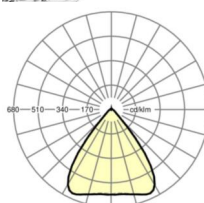

KARAKTERISTIEKEN

Bestelnummer	19437024300
EAN-nummer	4020863417476
CBS-code	94051190
Kenmerken	IP 64, Beschermingsklasse I, ENEC10 VDE, F, D, HACCP DIN10500/voedsel/IFS-toepassingsgerelateerde geschiktheid/BRC, Indoor, CE
Schokbestendigheidsgraad IK	IK03 (-20°C bis 30°C)
Omgevingstemperatuur	ta -20°C naar 30°C
Garantieperiode	5 jaren
Overheidssubsidieprogramma's	BEG - federale subsidie voor efficiënte gebouwen (alleen geldig voor Duitsland)

ELEKTROTECHNIEK

Voorschakelapparaat	Elektronische driver (1 stuks)
Systeemprestaties	115W
Netspanning	230V/50Hz
Aardlekschakelaar(s) (inschakelstroom)	7 stuks/B10, 11 stuks/B16, 11 stuks/C10, 18 stuks/C16
Energie-efficiëntieklasse/Lichtbron	C

LICHTTECHNIEK

Uitvoering	LED, Kleurweergave/Lichtkleur CRI ≥ 80 / 6500K
Kleurtolerantie (MacAdam)	3SDCM
Fotobiologische veiligheid (Armatuur)	RG1
Nominale lichtstroom	18824lm
LED Levensduur	50000h L80/B10 (Tq 30°C)
Lichtopbrengst	164lm/W
Stralingshoek	80° (C0) / 80° (C90)
UGR dw./l.	20.6 / 20.9

MECHANIEK

Kleur behuizing	verkeerswit RAL 9016
Maten (LxBxH/DxH)	2299mm x 55mm x 37mm
Gewicht (netto)	2.6kg
Montagewijze	Montage draagrailstelsel, Lichtstructuur

Maten

L	2299 mm	Lengte
B	55 mm	Breedte
H	37 mm	Hoogte

DEEP-LINK

<https://www.regiolux.de/nl/article/19437024300>

Referentie	LED 19000lm 865
ηLB	100 %
Φ ↓/↑	98 % / 2 %
UGR dw./l.	20.6 / 20.9