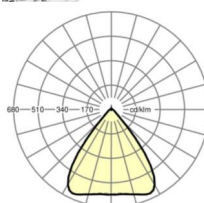

KARAKTERISTIEKEN

Bestelnummer	19437026370
EAN-nummer	4020863417636
CBS-code	94051190
Kenmerken	IP 64, Beschermingsklasse I, BAP 65° < 3000, ENEC10 VDE, F, D, HACCP DIN10500/voedsel/IFS-toepassingsgerelateerde geschiktheid/BRC, Indoor, CE
Schokbestendigheidsgraad IK	IK03 (-20°C bis 45°C)
Omgevingstemperatuur	ta -20°C naar 45°C
Bijzondere eigenschappen	Ready for IoT
Garantieperiode	5 jaren
Overheidssubsidieprogramma's	BEG - federale subsidie voor efficiënte gebouwen (alleen geldig voor Duitsland)

ELEKTROTECHNIEK

Voorschakelapparaat	Elektronische driver DALI2 (1 stuks)
Systeemprestaties	39W
Netspanning	230V/50Hz
Aardlekschakelaar(s) (inschakelstroom)	13 stuks/B10, 24 stuks/B16, 25 stuks/C10, 40 stuks/C16
Energie-efficiëntieklasse/Lichtbron	D

LICHTTECHNIEK

Uitvoering	LED, Kleurweergave/Lichtkleur CRI ≥ 80 / 3000K
Kleurtolerantie (MacAdam)	3SDCM
Fotobiologische veiligheid (Armatuur)	RG1
Nominale lichtstroom	7024lm
LED Levensduur	50000h L80/B10 (Tq 45°C)
Lichtopbrengst	182lm/W
Stralingshoek	80° (C0) / 80° (C90)
UGR dw./l.	17.2 / 17.5

MECHANIEK

Kleur behuizing	verkeerswit RAL 9016
Maten (LxBxH/DxH)	2299mm x 55mm x 37mm
Gewicht (netto)	2.6kg
Montagewijze	Montage draagrailstelsysteem, Lichtstructuur

Maten

L	2299 mm	Lengte
B	55 mm	Breedte
H	37 mm	Hoogte

DEEP-LINK

<https://www.regiolux.de/nl/article/19437026370>