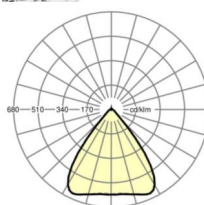

KARAKTERISTIEKEN

Bestelnummer	19437024370
EAN-nummer	4020863417506
CBS-code	94051190
Kenmerken	IP 64, Beschermingsklasse I, BAP 65° < 3000, ENEC10 VDE, F, D, HACCP DIN10500/voedsel/IFS-toepassingsgerelateerde geschiktheid/BRC, Indoor, CE
Schokbestendigheidsgraad IK	IK03 (-20°C bis 45°C)
Omgevingstemperatuur	ta -20°C naar 45°C
Garantieperiode	5 jaren
Overheidssubsidieprogramma's	BEG - federale subsidie voor efficiënte gebouwen (alleen geldig voor Duitsland)

ELEKTROTECHNIEK

Voorschakelapparaat	Elektronische driver (1 stuks)
Systeemprestaties	39W
Netspanning	230V/50Hz
Aardlekschakelaar(s) (inschakelstroom)	17 stuks/B10, 28 stuks/B16, 29 stuks/C10, 48 stuks/C16
Energie-efficiëntieklasse/Lichtbron	D

LICHTTECHNIEK

Uitvoering	LED, Kleurweergave/Lichtkleur CRI ≥ 80 / 3000K
Kleurtolerantie (MacAdam)	3SDCM
Fotobiologische veiligheid (Armatuur)	RG1
Nominale lichtstroom	7024lm
LED Levensduur	50000h L80/B10 (Tq 45°C)
Lichtopbrengst	182lm/W
Stralingshoek	80° (C0) / 80° (C90)
UGR dw./l.	17.2 / 17.5

MECHANIEK

Kleur behuizing	verkeerswit RAL 9016
Maten (LxBxH/DxH)	2299mm x 55mm x 37mm
Gewicht (netto)	2.6kg
Montagewijze	Montage draagrailstelsysteem, Lichtstructuur

Maten

L	2299 mm	Lengte
B	55 mm	Breedte
H	37 mm	Hoogte

DEEP-LINK

<https://www.regiolux.de/nl/article/19437024370>