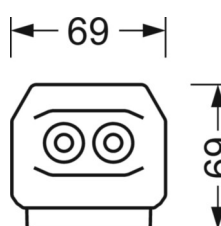

MECHANIEK

Kleur behuizing	verkeerswit RAL 9016
Maten (LxBxH/DxH)	2299mm x 55mm x 37mm
Gewicht (netto)	2.9kg
Montagewijze	Montage draagrailsysteem, Lichtstructuur

DEEP-LINK

<https://www.regiolux.de/nl/article/19437027310>

Referentie	LED 7000lm 840
ηLB	100 %
Φ ↓/↑	98 % / 2 %
UGR dw./l.	17.3 / 17.6
BAP	65° < 3000cd/m ²

Maten

L	2299 mm	Lengte
B	55 mm	Breedte
H	37 mm	Hoogte
