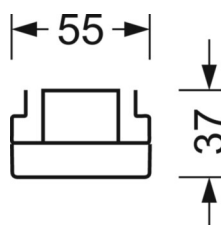

LICHTTECHNIEK

Uitvoering	LED, Kleurweergave/Lichtkleur CRI ≥ 80 / 4000K
Kleurtolerantie (MacAdam)	3SDCM
Fotobiologische veiligheid (Armatuur)	RG1
Nominale lichtstroom	7160lm
Nominale lichtstroom-Noodbedrijf	888lm
LED Levensduur	50000h L80/B10 (Tq 40°C)
Lichtopbrengst	185lm/W
Stralingshoek	80° (C0) / 80° (C90)
UGR dw./l.	17.3 / 17.6

MECHANIEK

Kleur behuizing	verkeerswit RAL 9016
Maten (LxBxH/DxH)	2299mm x 55mm x 37mm
Gewicht (netto)	2.9kg
Montagewijze	Montage draagrailsysteem, Lichtstructuur

DEEP-LINK

<https://www.regiolux.de/nl/article/19437027310>

Referentie	LED 7000lm 840
ηLB	100 %
Φ ↓/↑	98 % / 2 %
UGR dw./l.	17.3 / 17.6
BAP	65° < 3000cd/m ²

Maten

L	2299 mm	Lengte
B	55 mm	Breedte
H	37 mm	Hoogte
