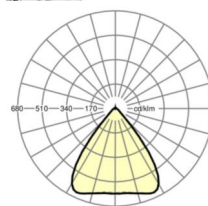

LICHTTECHNIEK

Uitvoering	LED, Kleurweergave/Lichtkleur CRI ≥ 80 / 4000K
Kleurtolerantie (MacAdam)	3SDCM
Fotobiologische veiligheid (Armatuur)	RG1
Nominale lichtstroom	7160lm
Nominale lichtstroom-Noodbedrijf	888lm
LED Levensduur	50000h L80/B10 (Tq 40°C)
Lichtopbrengst	185lm/W
Stralingshoek	80° (C0) / 80° (C90)
UGR dw./l.	17.3 / 17.6

MECHANIEK

Kleur behuizing	verkeerswit RAL 9016
Maten (LxBxH/DxH)	2299mm x 55mm x 37mm
Gewicht (netto)	2.9kg
Montagewijze	Montage draagrailsysteem, Lichtstructuur

DEEP-LINK

<https://www.regiolux.de/nl/article/19437027310>

Referentie	LED 7000lm 840
ηLB	100 %
Φ ↓/↑	98 % / 2 %
UGR dw./l.	17.3 / 17.6
BAP	65° < 3000cd/m ²

Maten

L	2299 mm	Lengte
B	55 mm	Breedte
H	37 mm	Hoogte
