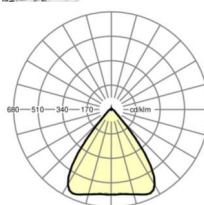

KARAKTERISTIEKEN

Bestelnummer	19437024310
EAN-nummer	4020863417483
CBS-code	94051190
Kenmerken	IP 64, Beschermingsklasse I, BAP 65° < 3000, ENEC10 VDE, F, D, HACCP DIN10500/voedsel/IFS-toepassingsgerelateerde geschiktheid/BRC, Indoor, CE
Schokbestendigheidsgraad IK	IK03 (-20°C bis 45°C)
Omgevingstemperatuur	ta -20°C naar 45°C
Garantieperiode	5 jaren
Overheidssubsidieprogramma's	BEG - federale subsidie voor efficiënte gebouwen (alleen geldig voor Duitsland)

ELEKTROTECHNIEK

Voorschakelapparaat	Elektronische driver (1 stuks)
Systeemprestaties	39W
Netspanning	230V/50Hz
Aardlekschakelaar(s) (inschakelstroom)	17 stuks/B10, 28 stuks/B16, 29 stuks/C10, 48 stuks/C16
Energie-efficiëntieklasse/Lichtbron	C

LICHTTECHNIEK

Uitvoering	LED, Kleurweergave/Lichtkleur CRI ≥ 80 / 4000K
Kleurtolerantie (MacAdam)	3SDCM
Fotobiologische veiligheid (Armatuur)	RG1
Nominale lichtstroom	7160lm
LED Levensduur	50000h L80/B10 (Tq 45°C)
Lichtopbrengst	186lm/W
Stralingshoek	80° (C0) / 80° (C90)
UGR dw./l.	17.3 / 17.6

MECHANIEK

Kleur behuizing	verkeerswit RAL 9016
Maten (LxBxH/DxH)	2299mm x 55mm x 37mm
Gewicht (netto)	2.6kg
Montagewijze	Montage draagrailstelsysteem, Lichtstructuur

Maten

L	2299 mm	Lengte
B	55 mm	Breedte
H	37 mm	Hoogte

DEEP-LINK

<https://www.regiolux.de/nl/article/19437024310>