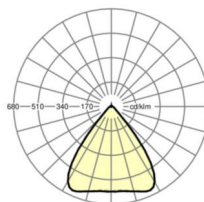

KARAKTERISTIEKEN

Bestelnummer	19437026330
EAN-nummer	4020863417612
CBS-code	94051190
Kenmerken	IP 64, Beschermingsklasse I, BAP 65° < 3000, ENEC10 VDE, F, D, HACCP DIN10500/voedsel/IFS-toepassingsgerelateerde geschiktheid/BRC, Indoor, CE
Schokbestendigheidsgraad IK	IK03 (-20°C bis 45°C)
Omgevingstemperatuur	ta -20°C naar 45°C
Bijzondere eigenschappen	Ready for IoT
Garantieperiode	5 jaren
Overheidssubsidieprogramma's	BEG - federale subsidie voor efficiënte gebouwen (alleen geldig voor Duitsland)

ELEKTROTECHNIEK

Voorschakelapparaat	Elektronische driver DALI2 (1 stuk(s))
Systeemprestaties	39W
Netspanning	230V/50Hz
Aardlekschakelaar(s) (inschakelstroom)	13 stuks/B10, 24 stuks/B16, 25 stuks/C10, 40 stuks/C16
Energie-efficiëntieklasse/Lichtbron	C

LICHTTECHNIEK

Uitvoering	LED, Kleurweergave/Lichtkleur CRI ≥ 80 / 6500K
Kleurtolerantie (MacAdam)	3SDCM
Fotobiologische veiligheid (Armatuur)	RG1
Nominale lichtstroom	6945lm
LED Levensduur	50000h L80/B10 (Tq 45°C)
Lichtopbrengst	180lm/W
Stralingshoek	80° (C0) / 80° (C90)
UGR dw./l.	17.2 / 17.4

MECHANIEK

Kleur behuizing	verkeerswit RAL 9016
Maten (LxBxH/DxH)	2299mm x 55mm x 37mm
Gewicht (netto)	2.6kg
Montagewijze	Montage draagrailsysteem, Lichtstructuur

Maten

L	2299 mm	Lengte
B	55 mm	Breedte
H	37 mm	Hoogte

DEEP-LINK

<https://www.regiolux.de/nl/article/19437026330>