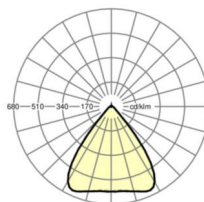

KARAKTERISTIEKEN

Bestelnummer	19437024330
EAN-nummer	4020863417490
CBS-code	94051190
Kenmerken	IP 64, Beschermingsklasse I, BAP 65° < 3000, ENEC10 VDE, F, D, HACCP DIN10500/voedsel/IFS-toepassingsgerelateerde geschiktheid/BRC, Indoor, CE
Schokbestendigheidsgraad IK	IK03 (-20°C bis 45°C)
Omgevingstemperatuur	ta -20°C naar 45°C
Garantieperiode	5 jaren
Overheidssubsidieprogramma's	BEG - federale subsidie voor efficiënte gebouwen (alleen geldig voor Duitsland)

ELEKTROTECHNIEK

Voorschakelapparaat	Elektronische driver (1 stuks)
Systeemprestaties	39W
Netspanning	230V/50Hz
Aardlekschakelaar(s) (inschakelstroom)	17 stuks/B10, 28 stuks/B16, 29 stuks/C10, 48 stuks/C16
Energie-efficiëntieklasse/Lichtbron	C

LICHTTECHNIEK

Uitvoering	LED, Kleurweergave/Lichtkleur CRI ≥ 80 / 6500K
Kleurtolerantie (MacAdam)	3SDCM
Fotobiologische veiligheid (Armatuur)	RG1
Nominale lichtstroom	6945lm
LED Levensduur	50000h L80/B10 (Tq 45°C)
Lichtopbrengst	180lm/W
Stralingshoek	80° (C0) / 80° (C90)
UGR dw./l.	17.2 / 17.4

MECHANIEK

Kleur behuizing	verkeerswit RAL 9016
Maten (LxBxH/DxH)	2299mm x 55mm x 37mm
Gewicht (netto)	2.6kg
Montagewijze	Montage draagrailstelsel, Lichtstructuur

Maten

L	2299 mm	Lengte
B	55 mm	Breedte
H	37 mm	Hoogte

DEEP-LINK

<https://www.regiolux.de/nl/article/19437024330>